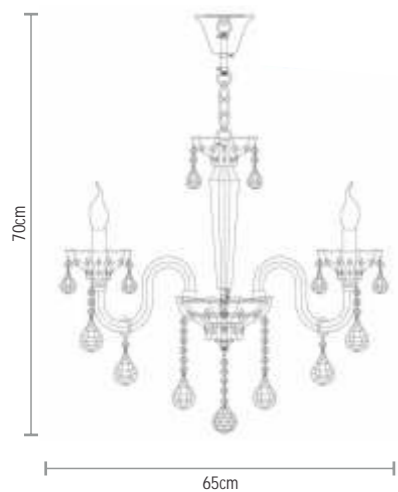

SD9840/8
Lustre 8 Braços de Cristal
Champagne (Light Champagne)
Dimensões: Ø 73 x H70cm
Lâmpada: 8 x E14 40W

SD2840/1
Arandela 1 Braço de Cristal
Champagne (Light Champagne)
Dimensões: 12 x H35cm
Lâmpada: 1 x E14 40W

SD9800/6
Lustre 6 Braços de Cristal Translúcido
Dimensões: Ø 65 x H70cm
Lâmpada: 6 x E14 40W

SD9800/8
Lustre 8 Braços de Cristal Translúcido
Dimensões: Ø 73 x H70cm
Lâmpada: 8 x E14 40W

SD9800/15
Lustre 15 (10+5) Braços de Cristal Translúcido
Dimensões: Ø 85 x H90cm
Lâmpada: 15 x E14 40W

SD2800/1
Arandela 1 Braço de Cristal Translúcido
Dimensões: 12 x H35cm
Lâmpada: 1 x E14 40W

SD2800/2
Arandela 2 Braços de Cristal Translúcido
Dimensões: 33 x H35cm
Lâmpada: 2 x E14 40W

SD8750
Pendente de Vidro com
Tubos de Alumínio Prata
Dimensões: Ø 50 x H25cm
Lâmpada: 8 x G9 (halopin) 40W

SD2520
Arandela de Vidro Cromado
e Cristal Translúcido
Dimensões: 35 x 18 x H16cm
Lâmpada: 3 x G9 (halopin) 40W

SD2510
Arandela de Vidro Branco
e Cristal Translúcido
Dimensões: 35 x 18 x H16cm
Lâmpada: 3 x G9 (halopin) 40W