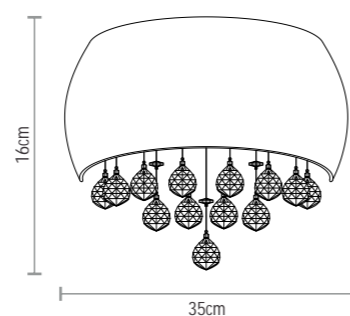

SD9800/6
Lustre 6 Braços de Cristal Translúcido
Dimensões: Ø 65 x H70cm
Lâmpada: 6 x E14 40W

SD9800/8
Lustre 8 Braços de Cristal Translúcido
Dimensões: Ø 73 x H70cm
Lâmpada: 8 x E14 40W

SD9800/15
Lustre 15 (10+5) Braços de Cristal Translúcido
Dimensões: Ø 85 x H90cm
Lâmpada: 15 x E14 40W

SD7740
 Plafon de Vidro com Tubos
 de Alumínio Prata
 Dimensões: Ø 40 x H24cm
 Lâmpada: 5 x G9 (halopin) 40W

SD7723
 Plafon de Vidro com Tubos
 de Alumínio Prata
 Dimensões: Ø 23 x H15cm
 Lâmpada: 1 x G9 (halopin) 40W

SD2650
Arandela de Vidro com Cristal Translúcido
Dimensões: 35 x H20,5cm
Lâmpada: 3 x G9 (halopin) 40W

SD8615
Pendente de Vidro com Cristal Translúcido
Dimensões: Ø 15 x H45cm
Lâmpada: 3 x G9 (halopin) 40W

SD2520
Arandela de Vidro Cromado
e Cristal Translúcido
Dimensões: 35 x 18 x H16cm
Lâmpada: 3 x G9 (halopin) 40W

SD2510
Arandela de Vidro Branco
e Cristal Translúcido
Dimensões: 35 x 18 x H16cm
Lâmpada: 3 x G9 (halopin) 40W