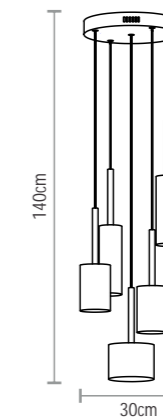

SD9800/6
Lustre 6 Braços de Cristal Translúcido
Dimensões: Ø 65 x H70cm
Lâmpada: 6 x E14 40W

SD9800/8
Lustre 8 Braços de Cristal Translúcido
Dimensões: Ø 73 x H70cm
Lâmpada: 8 x E14 40W

SD9800/15
Lustre 15 (10+5) Braços de Cristal Translúcido
Dimensões: Ø 85 x H90cm
Lâmpada: 15 x E14 40W

SD8451 - 127V
SD8452 - 220V
Pendente 3 Luzes de Vidro Champagne

Dimensões: Ø 20 x H140cm

Lâmpada: 3 x G4 (bi-pino) 20W

OBS.: incluso transformador

SD8441 - 127V

SD8442 - 220V

Pendente 5 Luzes de Vidro Grafite

Dimensões: Ø 30 x H140cm

Lâmpada: 5 x G4 (bi-pino) 20W

OBS.: incluso transformador

SD8481 - 127V

SD8482 - 220V

Pendente 5 Luzes de Vidro Azul Claro

Dimensões: Ø 30 x H140cm

Lâmpada: 5 x G4 (bi-pino) 20W

OBS.: incluso transformador

SD8461 - 127V

SD8462 - 220V

Pendente 5 Luzes de Vidro Champagne

Dimensões: Ø 30 x H140cm

Lâmpada: 5 x G4 (bi-pino) 20W

OBS.: incluso transformador

SD7261 - 127V