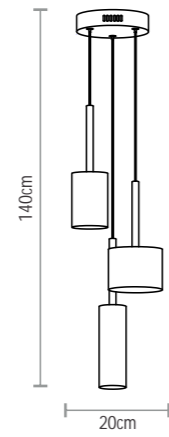

SD8471 - 127V

SD8472 - 220V

Pendente 3 Luzes de Vidro Transparente

Dimensões: Ø 20 x H140cm

Lâmpada: 3 x G4 (bi-pino) 20W

OBS.: incluso transformador