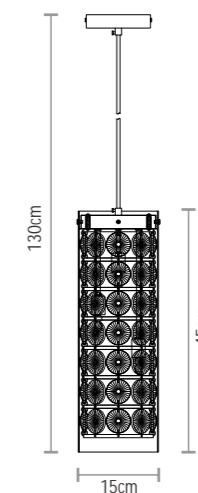

SD9800/6
Lustre 6 Braços de Cristal Translúcido
Dimensões: Ø 65 x H70cm
Lâmpada: 6 x E14 40W

SD9800/8
Lustre 8 Braços de Cristal Translúcido
Dimensões: Ø 73 x H70cm
Lâmpada: 8 x E14 40W

SD9800/15
Lustre 15 (10+5) Braços de Cristal Translúcido
Dimensões: Ø 85 x H90cm
Lâmpada: 15 x E14 40W

SD7740
 Plafon de Vidro com Tubos
 de Alumínio Prata
 Dimensões: Ø 40 x H24cm
 Lâmpada: 5 x G9 (halopin) 40W

SD7723
 Plafon de Vidro com Tubos
 de Alumínio Prata
 Dimensões: Ø 23 x H15cm
 Lâmpada: 1 x G9 (halopin) 40W

SD8650

Pendente de Vidro com Cristal Translúcido

Dimensões: Ø 50 x H20cm

Lâmpada: 6 x G9 (halopin) 40W

SD7628
Plafon de Vidro com Cristal Translúcido
Dimensões: Ø 28 x H16,5cm
Lâmpada: 3 x G9 (halopin) 40W

SD2520
Arandela de Vidro Cromado
e Cristal Translúcido
Dimensões: 35 x 18 x H16cm
Lâmpada: 3 x G9 (halopin) 40W

SD2510
Arandela de Vidro Branco
e Cristal Translúcido
Dimensões: 35 x 18 x H16cm
Lâmpada: 3 x G9 (halopin) 40W