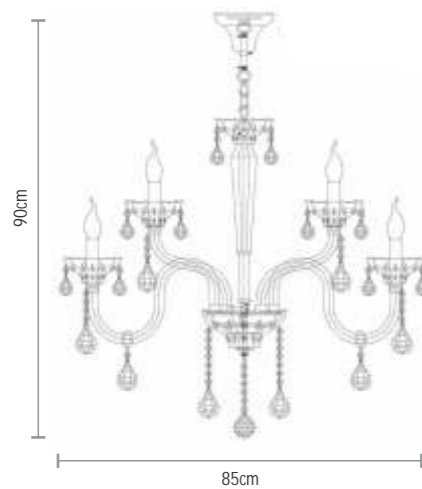

SD9840/8
Lustre 8 Braços de Cristal
Champagne (Light Champagne)
Dimensões: Ø 73 x H70cm
Lâmpada: 8 x E14 40W

SD2840/1
Arandela 1 Braço de Cristal
Champagne (Light Champagne)
Dimensões: 12 x H35cm
Lâmpada: 1 x E14 40W

SD9800/6
Lustre 6 Braços de Cristal Translúcido
Dimensões: Ø 65 x H70cm
Lâmpada: 6 x E14 40W

SD9800/8
Lustre 8 Braços de Cristal Translúcido
Dimensões: Ø 73 x H70cm
Lâmpada: 8 x E14 40W

SD9800/15
Lustre 15 (10+5) Braços de Cristal Translúcido
Dimensões: Ø 85 x H90cm
Lâmpada: 15 x E14 40W

SD2800/1
Arandela 1 Braço de Cristal Translúcido
Dimensões: 12 x H35cm
Lâmpada: 1 x E14 40W

SD2800/2
Arandela 2 Braços de Cristal Translúcido
Dimensões: 33 x H35cm
Lâmpada: 2 x E14 40W

SD8750
Pendente de Vidro com
Tubos de Alumínio Prata
Dimensões: Ø 50 x H25cm
Lâmpada: 8 x G9 (halopin) 40W

SD2520
Arandela de Vidro Cromado
e Cristal Translúcido
Dimensões: 35 x 18 x H16cm
Lâmpada: 3 x G9 (halopin) 40W

SD2510
Arandela de Vidro Branco
e Cristal Translúcido
Dimensões: 35 x 18 x H16cm
Lâmpada: 3 x G9 (halopin) 40W