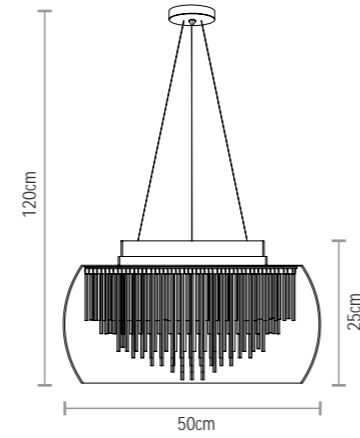

SD9800/6
Lustre 6 Braços de Cristal Translúcido
Dimensões: Ø 65 x H70cm
Lâmpada: 6 x E14 40W

SD9800/8
Lustre 8 Braços de Cristal Translúcido
Dimensões: Ø 73 x H70cm
Lâmpada: 8 x E14 40W

SD9800/15
Lustre 15 (10+5) Braços de Cristal Translúcido
Dimensões: Ø 85 x H90cm
Lâmpada: 15 x E14 40W

SD2800/1
Arandela 1 Braço de Cristal Translúcido
Dimensões: 12 x H35cm
Lâmpada: 1 x E14 40W

SD2800/2
Arandela 2 Braços de Cristal Translúcido
Dimensões: 33 x H35cm
Lâmpada: 2 x E14 40W

SD8750
Pendente de Vidro com
Tubos de Alumínio Prata
Dimensões: Ø 50 x H25cm
Lâmpada: 8 x G9 (halopin) 40W

SD8723
Pendente de Vidro com Tubos
de Alumínio Prata
Dimensões: Ø 23 x H15cm
Lâmpada: 1 x G9 (halopin) 40W

SD7750
 Plafon de Vidro com Tubos
 de Alumínio Prata
 Dimensões: Ø 50 x H25cm
 Lâmpada: 8 x G9 (halopin) 40W

SD7740
 Plafon de Vidro com Tubos
 de Alumínio Prata
 Dimensões: Ø 40 x H24cm
 Lâmpada: 5 x G9 (halopin) 40W

SD7723
 Plafon de Vidro com Tubos
 de Alumínio Prata
 Dimensões: Ø 23 x H15cm
 Lâmpada: 1 x G9 (halopin) 40W