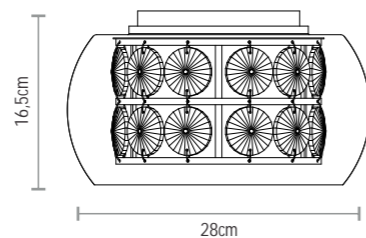

SD9800/6
Lustre 6 Braços de Cristal Translúcido
Dimensões: Ø 65 x H70cm
Lâmpada: 6 x E14 40W

SD9800/8
Lustre 8 Braços de Cristal Translúcido
Dimensões: Ø 73 x H70cm
Lâmpada: 8 x E14 40W

SD9800/15
Lustre 15 (10+5) Braços de Cristal Translúcido
Dimensões: Ø 85 x H90cm
Lâmpada: 15 x E14 40W

SD7740
 Plafon de Vidro com Tubos
 de Alumínio Prata
 Dimensões: Ø 40 x H24cm
 Lâmpada: 5 x G9 (halopin) 40W

SD7723
 Plafon de Vidro com Tubos
 de Alumínio Prata
 Dimensões: Ø 23 x H15cm
 Lâmpada: 1 x G9 (halopin) 40W

SD8650

Pendente de Vidro com Cristal Translúcido

Dimensões: Ø 50 x H20cm

Lâmpada: 6 x G9 (halopin) 40W

SD7628
Plafon de Vidro com Cristal Translúcido
Dimensões: Ø 28 x H16,5cm
Lâmpada: 3 x G9 (halopin) 40W

SD2520
Arandela de Vidro Cromado
e Cristal Translúcido
Dimensões: 35 x 18 x H16cm
Lâmpada: 3 x G9 (halopin) 40W

SD2510
Arandela de Vidro Branco
e Cristal Translúcido
Dimensões: 35 x 18 x H16cm
Lâmpada: 3 x G9 (halopin) 40W