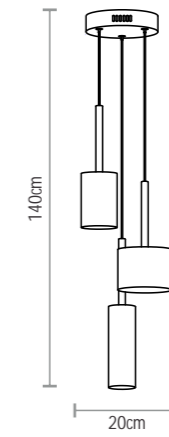

Dimensões: 12 x H27cm

Lâmpada: 1 x G4 (bi-pino) 20W

OBS.: incluso transformador

SD2581 - 127V

SD2582 - 220V

Arandela de Vidro Soprado Prata

Dimensões: 12 x H27cm

Lâmpada: 1 x G4 (bi-pino) 20W

Lâmpada: 3 x G4 (bi-pino) 20W

OBS.: incluso transformador

SD8431 - 127V

SD8432 - 220V

Pendente 3 Luzes de Vidro Grafite

Dimensões: Ø 20 x H140cm

Lâmpada: 3 x G4 (bi-pino) 20W

OBS.: incluso transformador

SD8451 - 127V
SD8452 - 220V
Pendente 3 Luzes de Vidro Champagne

Dimensões: Ø 20 x H140cm

Lâmpada: 3 x G4 (bi-pino) 20W

OBS.: incluso transformador

SD8441 - 127V

SD8442 - 220V

Pendente 5 Luzes de Vidro Grafite

Dimensões: Ø 30 x H140cm

Lâmpada: 5 x G4 (bi-pino) 20W

OBS.: incluso transformador

SD8481 - 127V

SD8482 - 220V

Pendente 5 Luzes de Vidro Azul Claro

Dimensões: Ø 30 x H140cm

Lâmpada: 5 x G4 (bi-pino) 20W