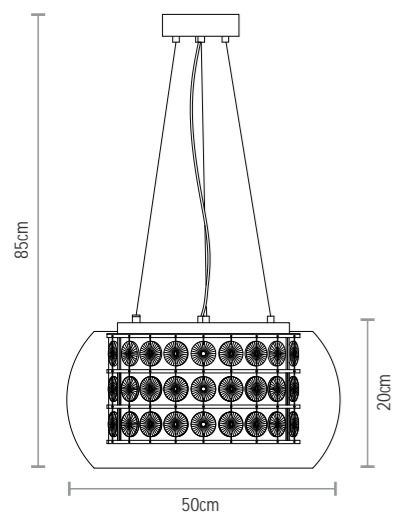

SD2800/1
Arandela 1 Braço de Cristal Translúcido
Dimensões: 12 x H35cm
Lâmpada: 1 x E14 40W

SD2800/2
Arandela 2 Braços de Cristal Translúcido
Dimensões: 33 x H35cm
Lâmpada: 2 x E14 40W

SD8750
Pendente de Vidro com
Tubos de Alumínio Prata
Dimensões: Ø 50 x H25cm
Lâmpada: 8 x G9 (halopin) 40W

SD7740
 Plafon de Vidro com Tubos
 de Alumínio Prata
 Dimensões: Ø 40 x H24cm
 Lâmpada: 5 x G9 (halopin) 40W

SD7723
 Plafon de Vidro com Tubos
 de Alumínio Prata
 Dimensões: Ø 23 x H15cm
 Lâmpada: 1 x G9 (halopin) 40W

SD8650

Pendente de Vidro com Cristal Translúcido

Dimensões: Ø 50 x H20cm

Lâmpada: 6 x G9 (halopin) 40W

SD7628
Plafon de Vidro com Cristal Translúcido
Dimensões: Ø 28 x H16,5cm
Lâmpada: 3 x G9 (halopin) 40W

SD2520
Arandela de Vidro Cromado
e Cristal Translúcido
Dimensões: 35 x 18 x H16cm
Lâmpada: 3 x G9 (halopin) 40W

SD2510
Arandela de Vidro Branco
e Cristal Translúcido
Dimensões: 35 x 18 x H16cm
Lâmpada: 3 x G9 (halopin) 40W