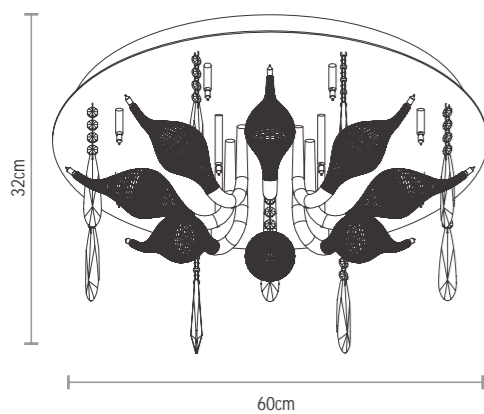

Dimensões: 40 x H33,3cm

Lâmpada: 9 x G4 (bi-pino) 20W

OBS.: incluso transformador

SD7241 - 127V
 SD7242 - 220V
 Plafon de Cristal
 com 8 Braços Cromados
 Dimensões: Ø 61 x H58cm
 Lâmpada: 19 x G4 (bi-pino) 20W
 OBS.: incluso transformador

SD7201 - 127V
 SD7202 - 220V
 Plafon de Cristal com 8 Braços Cromados
 Dimensões: Ø 60 x H32cm
 Lâmpada: 20 x G4 (bi-pino) 20W
 OBS.: incluso transformador

SD7031 - 127V
SD7032 - 220V
Plafon de Cristal
Dimensões: 60 x 60 x H26cm
Lâmpada: 16 x G4 (bi-pino) 20W
OBS.: incluso transformador