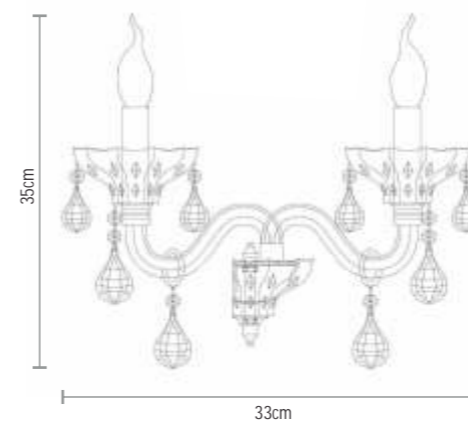

SD9840/8
Lustre 8 Braços de Cristal
Champagne (Light Champagne)
Dimensões: Ø 73 x H70cm
Lâmpada: 8 x E14 40W

SD2840/1
Arandela 1 Braço de Cristal
Champagne (Light Champagne)
Dimensões: 12 x H35cm
Lâmpada: 1 x E14 40W

SD9800/6
Lustre 6 Braços de Cristal Translúcido
Dimensões: Ø 65 x H70cm
Lâmpada: 6 x E14 40W

SD9800/8
Lustre 8 Braços de Cristal Translúcido
Dimensões: Ø 73 x H70cm
Lâmpada: 8 x E14 40W

SD9800/15
Lustre 15 (10+5) Braços de Cristal Translúcido
Dimensões: Ø 85 x H90cm
Lâmpada: 15 x E14 40W

SD2800/1
Arandela 1 Braço de Cristal Translúcido
Dimensões: 12 x H35cm
Lâmpada: 1 x E14 40W

SD2800/2
Arandela 2 Braços de Cristal Translúcido
Dimensões: 33 x H35cm
Lâmpada: 2 x E14 40W

SD8750
Pendente de Vidro com
Tubos de Alumínio Prata
Dimensões: Ø 50 x H25cm
Lâmpada: 8 x G9 (halopin) 40W

SD7740
 Plafon de Vidro com Tubos
 de Alumínio Prata
 Dimensões: Ø 40 x H24cm
 Lâmpada: 5 x G9 (halopin) 40W

SD7723
 Plafon de Vidro com Tubos
 de Alumínio Prata
 Dimensões: Ø 23 x H15cm
 Lâmpada: 1 x G9 (halopin) 40W