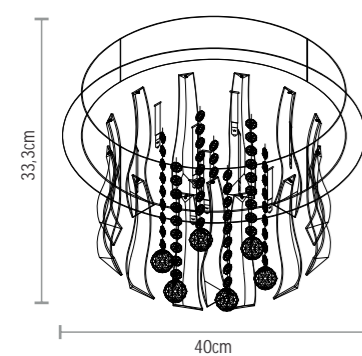

OBS.: incluso transformador

SD8461 - 127V

SD8462 - 220V

Pendente 5 Luzes de Vidro Champagne

Dimensões: Ø 30 x H140cm

Lâmpada: 5 x G4 (bi-pino) 20W

OBS.: incluso transformador

SD7261 - 127V

SD7262 - 220V

Plafon de Cristal

Dimensões: 35 x H30cm

Lâmpada: 9 x G4 (bi-pino) 20W

OBS.: incluso transformador

SD7071 - 127V

SD7072 - 220V

Plafon de Cristal

Dimensões: 40 x H33,3cm

Lâmpada: 9 x G4 (bi-pino) 20W

OBS.: incluso transformador

SD7241 - 127V
 SD7242 - 220V
 Plafon de Cristal
 com 8 Braços Cromados
 Dimensões: Ø 61 x H58cm
 Lâmpada: 19 x G4 (bi-pino) 20W
 OBS.: incluso transformador