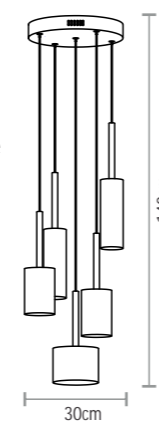

Dimensões: Ø 30 x H140cm

Lâmpada: 5 x G4 (bi-pino) 20W

OBS.: incluso transformador

SD8481 - 127V

SD8482 - 220V

Pendente 5 Luzes de Vidro Azul Claro

Dimensões: Ø 30 x H140cm

Lâmpada: 5 x G4 (bi-pino) 20W

OBS.: incluso transformador

SD8461 - 127V

SD8462 - 220V

Pendente 5 Luzes de Vidro Champagne

Dimensões: Ø 30 x H140cm

Lâmpada: 5 x G4 (bi-pino) 20W

OBS.: incluso transformador

SD7261 - 127V

SD7262 - 220V

Plafon de Cristal

Dimensões: 35 x H30cm

Lâmpada: 9 x G4 (bi-pino) 20W

OBS.: incluso transformador

SD7071 - 127V

SD7072 - 220V

Plafon de Cristal

Dimensões: 40 x H33,3cm

Lâmpada: 9 x G4 (bi-pino) 20W

OBS.: incluso transformador

SD7241 - 127V
 SD7242 - 220V
 Plafon de Cristal
 com 8 Braços Cromados
 Dimensões: Ø 61 x H58cm
 Lâmpada: 19 x G4 (bi-pino) 20W
 OBS.: incluso transformador