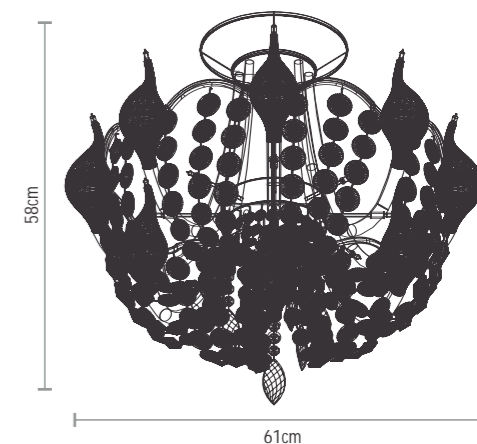

Dimensões: 40 x H33,3cm

Lâmpada: 9 x G4 (bi-pino) 20W

OBS.: incluso transformador

SD7241 - 127V
 SD7242 - 220V
 Plafon de Cristal
 com 8 Braços Cromados
 Dimensões: Ø 61 x H58cm
 Lâmpada: 19 x G4 (bi-pino) 20W
 OBS.: incluso transformador