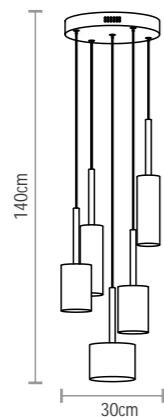

SD9800/6
Lustre 6 Braços de Cristal Translúcido
Dimensões: Ø 65 x H70cm
Lâmpada: 6 x E14 40W

SD9800/8
Lustre 8 Braços de Cristal Translúcido
Dimensões: Ø 73 x H70cm
Lâmpada: 8 x E14 40W

SD9800/15
Lustre 15 (10+5) Braços de Cristal Translúcido
Dimensões: Ø 85 x H90cm
Lâmpada: 15 x E14 40W

Lâmpada: 3 x G4 (bi-pino) 20W

OBS.: incluso transformador

SD8431 - 127V

SD8432 - 220V

Pendente 3 Luzes de Vidro Grafite

Dimensões: Ø 20 x H140cm

Lâmpada: 3 x G4 (bi-pino) 20W

OBS.: incluso transformador

SD8451 - 127V
SD8452 - 220V
Pendente 3 Luzes de Vidro Champagne

Dimensões: Ø 20 x H140cm

Lâmpada: 3 x G4 (bi-pino) 20W

OBS.: incluso transformador

SD8441 - 127V

SD8442 - 220V

Pendente 5 Luzes de Vidro Grafite

Dimensões: Ø 30 x H140cm

Lâmpada: 5 x G4 (bi-pino) 20W

OBS.: incluso transformador

SD8481 - 127V

SD8482 - 220V

Pendente 5 Luzes de Vidro Azul Claro

Dimensões: Ø 30 x H140cm

Lâmpada: 5 x G4 (bi-pino) 20W