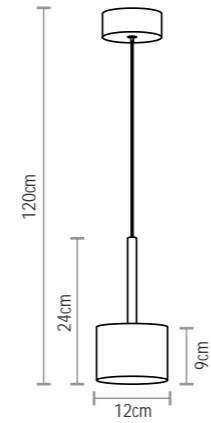

SD2520
Arandela de Vidro Cromado
e Cristal Translúcido
Dimensões: 35 x 18 x H16cm
Lâmpada: 3 x G9 (halopin) 40W

SD2510
Arandela de Vidro Branco
e Cristal Translúcido
Dimensões: 35 x 18 x H16cm
Lâmpada: 3 x G9 (halopin) 40W

Dimensões: 12 x H27cm

Lâmpada: 1 x G4 (bi-pino) 20W

OBS.: incluso transformador

SD2581 - 127V

SD2582 - 220V

Arandela de Vidro Soprado Prata

Dimensões: 12 x H27cm

Lâmpada: 1 x G4 (bi-pino) 20W

OBS.: incluso transformador

SD8571 - 127V

SD8572 - 220V

Pendente de Vidro Soprado Dourado

Dimensões: Ø 10 x H27cm

Lâmpada: 1 x G4 (bi-pino) 20W

OBS.: incluso transformador

SD8581 - 127V

SD8582 - 220V

Pendente de Vidro Soprado Prata

Dimensões: Ø 10 x H27cm

Lâmpada: 1 x G4 (bi-pino) 20W

OBS.: incluso transformador

SD8411 - 127V
SD8412 - 220V
Pendente de Vidro Grafite
Dimensões: Ø 12 x H24cm
Lâmpada: 1 x G4 (bi-pino) 20W
OBS.: incluso transformador