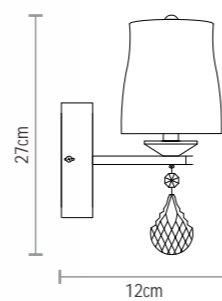

SD9800/6
Lustre 6 Braços de Cristal Translúcido
Dimensões: Ø 65 x H70cm
Lâmpada: 6 x E14 40W

SD9800/8
Lustre 8 Braços de Cristal Translúcido
Dimensões: Ø 73 x H70cm
Lâmpada: 8 x E14 40W

SD9800/15
Lustre 15 (10+5) Braços de Cristal Translúcido
Dimensões: Ø 85 x H90cm
Lâmpada: 15 x E14 40W

SD2520
Arandela de Vidro Cromado
e Cristal Translúcido
Dimensões: 35 x 18 x H16cm
Lâmpada: 3 x G9 (halopin) 40W

SD2510
Arandela de Vidro Branco
e Cristal Translúcido
Dimensões: 35 x 18 x H16cm
Lâmpada: 3 x G9 (halopin) 40W

Dimensões: 12 x H27cm

Lâmpada: 1 x G4 (bi-pino) 20W

OBS.: incluso transformador

SD2581 - 127V

SD2582 - 220V

Arandela de Vidro Soprado Prata

Dimensões: 12 x H27cm

Lâmpada: 1 x G4 (bi-pino) 20W

OBS.: incluso transformador

SD8571 - 127V

SD8572 - 220V

Pendente de Vidro Soprado Dourado

Dimensões: Ø 10 x H27cm

Lâmpada: 1 x G4 (bi-pino) 20W

OBS.: incluso transformador

SD8581 - 127V