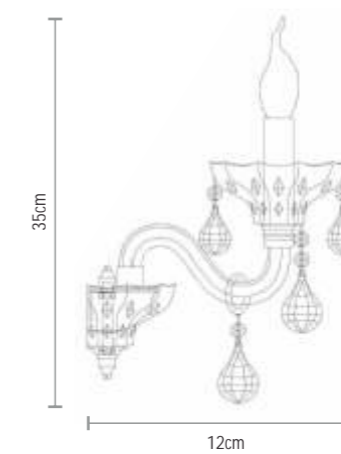

STELLA
D E S I G N

Preview 2012

Inspired by light

SD9820/8
Lustre 8 Braços de Cristal
Azul Claro (Light Blue)
Dimensões: Ø 73 x H70cm
Lâmpada: 8 x E14 40W

SD2820/1
Arandela 1 Braço de Cristal
Azul Claro (Light Blue)
Dimensões: 12 x H35cm
Lâmpada: 1 x E14 40W

SD9840/8
Lustre 8 Braços de Cristal
Champagne (Light Champagne)
Dimensões: Ø 73 x H70cm
Lâmpada: 8 x E14 40W

SD2840/1
Arandela 1 Braço de Cristal
Champagne (Light Champagne)
Dimensões: 12 x H35cm
Lâmpada: 1 x E14 40W

SD9800/6
Lustre 6 Braços de Cristal Translúcido
Dimensões: Ø 65 x H70cm
Lâmpada: 6 x E14 40W

SD9800/8
Lustre 8 Braços de Cristal Translúcido
Dimensões: Ø 73 x H70cm
Lâmpada: 8 x E14 40W

SD9800/15
Lustre 15 (10+5) Braços de Cristal Translúcido
Dimensões: Ø 85 x H90cm
Lâmpada: 15 x E14 40W

SD2800/1
Arandela 1 Braço de Cristal Translúcido
Dimensões: 12 x H35cm
Lâmpada: 1 x E14 40W

SD2800/2
Arandela 2 Braços de Cristal Translúcido
Dimensões: 33 x H35cm
Lâmpada: 2 x E14 40W

SD8750
Pendente de Vidro com
Tubos de Alumínio Prata
Dimensões: Ø 50 x H25cm
Lâmpada: 8 x G9 (halopin) 40W