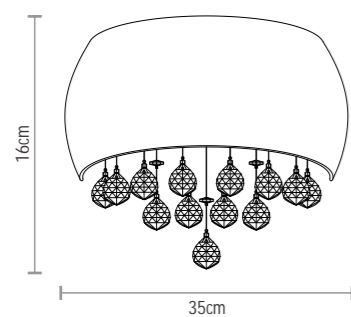

SD9800/6
Lustre 6 Braços de Cristal Translúcido
Dimensões: Ø 65 x H70cm
Lâmpada: 6 x E14 40W

SD9800/8
Lustre 8 Braços de Cristal Translúcido
Dimensões: Ø 73 x H70cm
Lâmpada: 8 x E14 40W

SD9800/15
Lustre 15 (10+5) Braços de Cristal Translúcido
Dimensões: Ø 85 x H90cm
Lâmpada: 15 x E14 40W

SD7740
 Plafon de Vidro com Tubos
 de Alumínio Prata
 Dimensões: Ø 40 x H24cm
 Lâmpada: 5 x G9 (halopin) 40W

SD7723
 Plafon de Vidro com Tubos
 de Alumínio Prata
 Dimensões: Ø 23 x H15cm
 Lâmpada: 1 x G9 (halopin) 40W

SD2650
Arandela de Vidro com Cristal Translúcido
Dimensões: 35 x H20,5cm
Lâmpada: 3 x G9 (halopin) 40W

SD8615
Pendente de Vidro com Cristal Translúcido
Dimensões: Ø 15 x H45cm
Lâmpada: 3 x G9 (halopin) 40W

SD2520
Arandela de Vidro Cromado
e Cristal Translúcido
Dimensões: 35 x 18 x H16cm
Lâmpada: 3 x G9 (halopin) 40W

SD2510
Arandela de Vidro Branco
e Cristal Translúcido
Dimensões: 35 x 18 x H16cm
Lâmpada: 3 x G9 (halopin) 40W