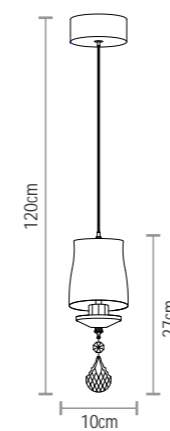

SD9800/6
Lustre 6 Braços de Cristal Translúcido
Dimensões: Ø 65 x H70cm
Lâmpada: 6 x E14 40W

SD9800/8
Lustre 8 Braços de Cristal Translúcido
Dimensões: Ø 73 x H70cm
Lâmpada: 8 x E14 40W

SD9800/15
Lustre 15 (10+5) Braços de Cristal Translúcido
Dimensões: Ø 85 x H90cm
Lâmpada: 15 x E14 40W

SD2520
Arandela de Vidro Cromado
e Cristal Translúcido
Dimensões: 35 x 18 x H16cm
Lâmpada: 3 x G9 (halopin) 40W

SD2510
Arandela de Vidro Branco
e Cristal Translúcido
Dimensões: 35 x 18 x H16cm
Lâmpada: 3 x G9 (halopin) 40W

Dimensões: 12 x H27cm

Lâmpada: 1 x G4 (bi-pino) 20W

OBS.: incluso transformador

SD2581 - 127V

SD2582 - 220V

Arandela de Vidro Soprado Prata

Dimensões: 12 x H27cm

Lâmpada: 1 x G4 (bi-pino) 20W

OBS.: incluso transformador

SD8571 - 127V

SD8572 - 220V

Pendente de Vidro Soprado Dourado

Dimensões: Ø 10 x H27cm

Lâmpada: 1 x G4 (bi-pino) 20W

OBS.: incluso transformador

SD8581 - 127V