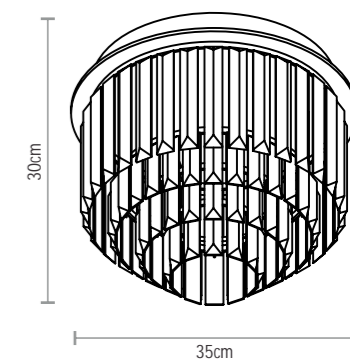

SD7261 - 127V

SD7262 - 220V

Plafon de Cristal

Dimensões: 35 x H30cm

Lâmpada: 9 x G4 (bi-pino) 20W

OBS.: incluso transformador