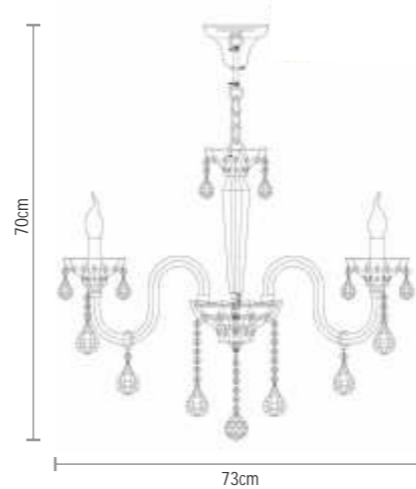

STELLA
D E S I G N

Preview 2012

Inspired by light

SD9820/8
Lustre 8 Braços de Cristal
Azul Claro (Light Blue)
Dimensões: Ø 73 x H70cm
Lâmpada: 8 x E14 40W

SD2820/1
Arandela 1 Braço de Cristal
Azul Claro (Light Blue)
Dimensões: 12 x H35cm
Lâmpada: 1 x E14 40W

SD9840/8
Lustre 8 Braços de Cristal
Champagne (Light Champagne)
Dimensões: Ø 73 x H70cm
Lâmpada: 8 x E14 40W

SD2840/1
Arandela 1 Braço de Cristal
Champagne (Light Champagne)
Dimensões: 12 x H35cm
Lâmpada: 1 x E14 40W

SD9800/6
Lustre 6 Braços de Cristal Translúcido
Dimensões: Ø 65 x H70cm
Lâmpada: 6 x E14 40W

SD9800/8
Lustre 8 Braços de Cristal Translúcido
Dimensões: Ø 73 x H70cm
Lâmpada: 8 x E14 40W

SD9800/15
Lustre 15 (10+5) Braços de Cristal Translúcido
Dimensões: Ø 85 x H90cm
Lâmpada: 15 x E14 40W

SD2800/1
Arandela 1 Braço de Cristal Translúcido
Dimensões: 12 x H35cm
Lâmpada: 1 x E14 40W

SD2800/2
Arandela 2 Braços de Cristal Translúcido
Dimensões: 33 x H35cm
Lâmpada: 2 x E14 40W

SD8750
Pendente de Vidro com
Tubos de Alumínio Prata
Dimensões: Ø 50 x H25cm
Lâmpada: 8 x G9 (halopin) 40W