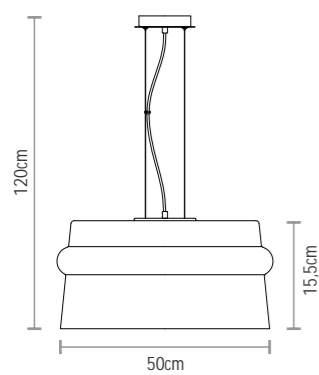

SD8250

Pendente de Vidro Cromado
com Difusor em Vidro Branco

Dimensões: Ø 50 x H15,5cm

Lâmpada: 4 x E27 60W

SD8503

Pendente Branco Brilho

Dimensões: Ø 16 x H33cm

Lâmpada: 1 x E27 40W