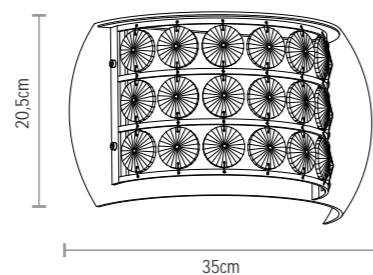

SD9800/6
Lustre 6 Braços de Cristal Translúcido
Dimensões: Ø 65 x H70cm
Lâmpada: 6 x E14 40W

SD9800/8
Lustre 8 Braços de Cristal Translúcido
Dimensões: Ø 73 x H70cm
Lâmpada: 8 x E14 40W

SD9800/15
Lustre 15 (10+5) Braços de Cristal Translúcido
Dimensões: Ø 85 x H90cm
Lâmpada: 15 x E14 40W

SD7740
 Plafon de Vidro com Tubos
 de Alumínio Prata
 Dimensões: Ø 40 x H24cm
 Lâmpada: 5 x G9 (halopin) 40W

SD7723
 Plafon de Vidro com Tubos
 de Alumínio Prata
 Dimensões: Ø 23 x H15cm
 Lâmpada: 1 x G9 (halopin) 40W

SD8650

Pendente de Vidro com Cristal Translúcido

Dimensões: Ø 50 x H20cm

Lâmpada: 6 x G9 (halopin) 40W

SD7628
Plafon de Vidro com Cristal Translúcido
Dimensões: Ø 28 x H16,5cm
Lâmpada: 3 x G9 (halopin) 40W

SD2650
Arandela de Vidro com Cristal Translúcido
Dimensões: 35 x H20,5cm
Lâmpada: 3 x G9 (halopin) 40W

SD8615
Pendente de Vidro com Cristal Translúcido
Dimensões: Ø 15 x H45cm
Lâmpada: 3 x G9 (halopin) 40W