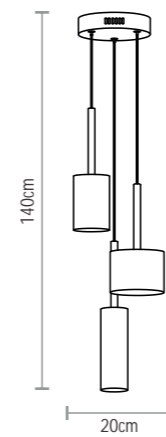

Dimensões: 12 x H27cm

Lâmpada: 1 x G4 (bi-pino) 20W

OBS.: incluso transformador

SD2581 - 127V

SD2582 - 220V

Arandela de Vidro Soprado Prata

Dimensões: 12 x H27cm

Lâmpada: 1 x G4 (bi-pino) 20W

Lâmpada: 3 x G4 (bi-pino) 20W

OBS.: incluso transformador

SD8431 - 127V

SD8432 - 220V

Pendente 3 Luzes de Vidro Grafite

Dimensões: Ø 20 x H140cm

Lâmpada: 3 x G4 (bi-pino) 20W

OBS.: incluso transformador

SD8451 - 127V
SD8452 - 220V
Pendente 3 Luzes de Vidro Champagne

Dimensões: Ø 20 x H140cm

Lâmpada: 3 x G4 (bi-pino) 20W

OBS.: incluso transformador

SD8441 - 127V

SD8442 - 220V

Pendente 5 Luzes de Vidro Grafite

Dimensões: Ø 30 x H140cm

Lâmpada: 5 x G4 (bi-pino) 20W

OBS.: incluso transformador

SD8481 - 127V

SD8482 - 220V

Pendente 5 Luzes de Vidro Azul Claro

Dimensões: Ø 30 x H140cm

Lâmpada: 5 x G4 (bi-pino) 20W