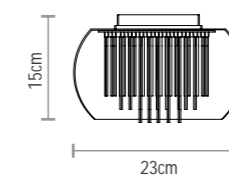

SD9800/6
Lustre 6 Braços de Cristal Translúcido
Dimensões: Ø 65 x H70cm
Lâmpada: 6 x E14 40W

SD9800/8
Lustre 8 Braços de Cristal Translúcido
Dimensões: Ø 73 x H70cm
Lâmpada: 8 x E14 40W

SD9800/15
Lustre 15 (10+5) Braços de Cristal Translúcido
Dimensões: Ø 85 x H90cm
Lâmpada: 15 x E14 40W

SD2800/1
Arandela 1 Braço de Cristal Translúcido
Dimensões: 12 x H35cm
Lâmpada: 1 x E14 40W

SD2800/2
Arandela 2 Braços de Cristal Translúcido
Dimensões: 33 x H35cm
Lâmpada: 2 x E14 40W

SD8750
Pendente de Vidro com
Tubos de Alumínio Prata
Dimensões: Ø 50 x H25cm
Lâmpada: 8 x G9 (halopin) 40W

SD8723
Pendente de Vidro com Tubos
de Alumínio Prata
Dimensões: Ø 23 x H15cm
Lâmpada: 1 x G9 (halopin) 40W

SD7750
 Plafon de Vidro com Tubos
 de Alumínio Prata
 Dimensões: Ø 50 x H25cm
 Lâmpada: 8 x G9 (halopin) 40W

SD7740
 Plafon de Vidro com Tubos
 de Alumínio Prata
 Dimensões: Ø 40 x H24cm
 Lâmpada: 5 x G9 (halopin) 40W

SD7723
 Plafon de Vidro com Tubos
 de Alumínio Prata
 Dimensões: Ø 23 x H15cm
 Lâmpada: 1 x G9 (halopin) 40W