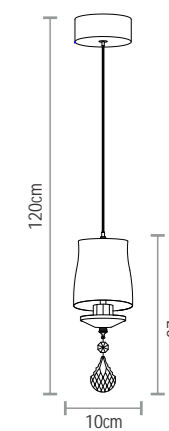

SD8581 - 127V

SD8582 - 220V

Pendente de Vidro Soprado Prata

Dimensões: Ø 10 x H27cm

Lâmpada: 1 x G4 (bi-pino) 20W

OBS.: incluso transformador