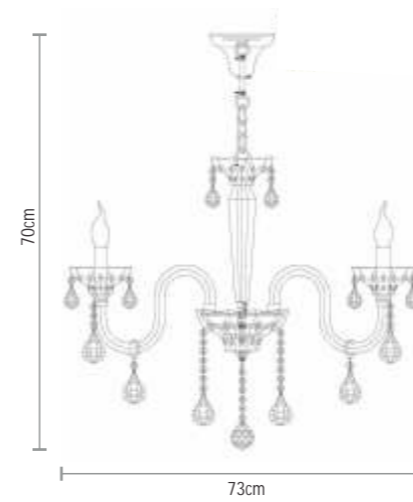

STELLA
D E S I G N

Preview 2012

Inspired by light

SD9820/8
Lustre 8 Braços de Cristal
Azul Claro (Light Blue)
Dimensões: Ø 73 x H70cm
Lâmpada: 8 x E14 40W

SD2820/1
Arandela 1 Braço de Cristal
Azul Claro (Light Blue)
Dimensões: 12 x H35cm
Lâmpada: 1 x E14 40W

SD9840/8
Lustre 8 Braços de Cristal
Champagne (Light Champagne)
Dimensões: Ø 73 x H70cm
Lâmpada: 8 x E14 40W

SD2840/1
Arandela 1 Braço de Cristal
Champagne (Light Champagne)
Dimensões: 12 x H35cm
Lâmpada: 1 x E14 40W

SD9800/6
Lustre 6 Braços de Cristal Translúcido
Dimensões: Ø 65 x H70cm
Lâmpada: 6 x E14 40W

SD9800/8
Lustre 8 Braços de Cristal Translúcido
Dimensões: Ø 73 x H70cm
Lâmpada: 8 x E14 40W

SD9800/15
Lustre 15 (10+5) Braços de Cristal Translúcido
Dimensões: Ø 85 x H90cm
Lâmpada: 15 x E14 40W

SD2800/1
Arandela 1 Braço de Cristal Translúcido
Dimensões: 12 x H35cm
Lâmpada: 1 x E14 40W

SD2800/2
Arandela 2 Braços de Cristal Translúcido
Dimensões: 33 x H35cm
Lâmpada: 2 x E14 40W

SD8750
Pendente de Vidro com
Tubos de Alumínio Prata
Dimensões: Ø 50 x H25cm
Lâmpada: 8 x G9 (halopin) 40W