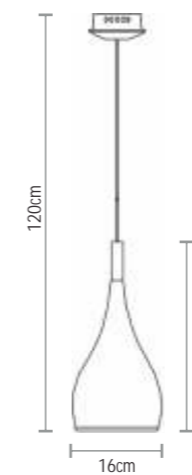

SD9800/6
Lustre 6 Braços de Cristal Translúcido
Dimensões: Ø 65 x H70cm
Lâmpada: 6 x E14 40W

SD9800/8
Lustre 8 Braços de Cristal Translúcido
Dimensões: Ø 73 x H70cm
Lâmpada: 8 x E14 40W

SD9800/15
Lustre 15 (10+5) Braços de Cristal Translúcido
Dimensões: Ø 85 x H90cm
Lâmpada: 15 x E14 40W

Dimensões: 40 x H33,3cm

Lâmpada: 9 x G4 (bi-pino) 20W

OBS.: incluso transformador

SD7241 - 127V
 SD7242 - 220V
 Plafon de Cristal
 com 8 Braços Cromados
 Dimensões: Ø 61 x H58cm
 Lâmpada: 19 x G4 (bi-pino) 20W
 OBS.: incluso transformador

SD7201 - 127V
 SD7202 - 220V
 Plafon de Cristal com 8 Braços Cromados
 Dimensões: Ø 60 x H32cm
 Lâmpada: 20 x G4 (bi-pino) 20W
 OBS.: incluso transformador

SD7031 - 127V
SD7032 - 220V
Plafon de Cristal
Dimensões: 60 x 60 x H26cm
Lâmpada: 16 x G4 (bi-pino) 20W
OBS.: incluso transformador

SD8250

Pendente de Vidro Cromado
com Difusor em Vidro Branco

Dimensões: Ø 50 x H15,5cm

Lâmpada: 4 x E27 60W

SD8503

Pendente Branco Brilho

Dimensões: Ø 16 x H33cm

Lâmpada: 1 x E27 40W