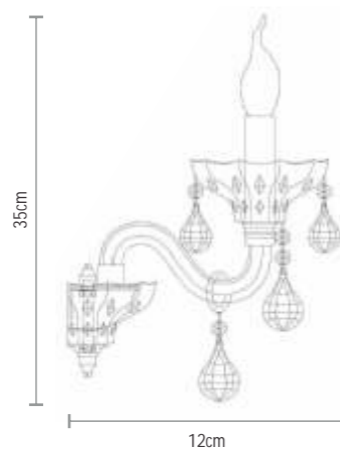

STELLA
D E S I G N

Preview 2012

Inspired by light

SD9820/8
Lustre 8 Braços de Cristal
Azul Claro (Light Blue)
Dimensões: Ø 73 x H70cm
Lâmpada: 8 x E14 40W

SD2820/1
Arandela 1 Braço de Cristal
Azul Claro (Light Blue)
Dimensões: 12 x H35cm
Lâmpada: 1 x E14 40W

SD9840/8
Lustre 8 Braços de Cristal
Champagne (Light Champagne)
Dimensões: Ø 73 x H70cm
Lâmpada: 8 x E14 40W

SD2840/1
Arandela 1 Braço de Cristal
Champagne (Light Champagne)
Dimensões: 12 x H35cm
Lâmpada: 1 x E14 40W

SD9800/6
Lustre 6 Braços de Cristal Translúcido
Dimensões: Ø 65 x H70cm
Lâmpada: 6 x E14 40W

SD9800/8
Lustre 8 Braços de Cristal Translúcido
Dimensões: Ø 73 x H70cm
Lâmpada: 8 x E14 40W

SD9800/15
Lustre 15 (10+5) Braços de Cristal Translúcido
Dimensões: Ø 85 x H90cm
Lâmpada: 15 x E14 40W

SD2800/1
Arandela 1 Braço de Cristal Translúcido
Dimensões: 12 x H35cm
Lâmpada: 1 x E14 40W

SD2800/2
Arandela 2 Braços de Cristal Translúcido
Dimensões: 33 x H35cm
Lâmpada: 2 x E14 40W

SD8750
Pendente de Vidro com
Tubos de Alumínio Prata
Dimensões: Ø 50 x H25cm
Lâmpada: 8 x G9 (halopin) 40W