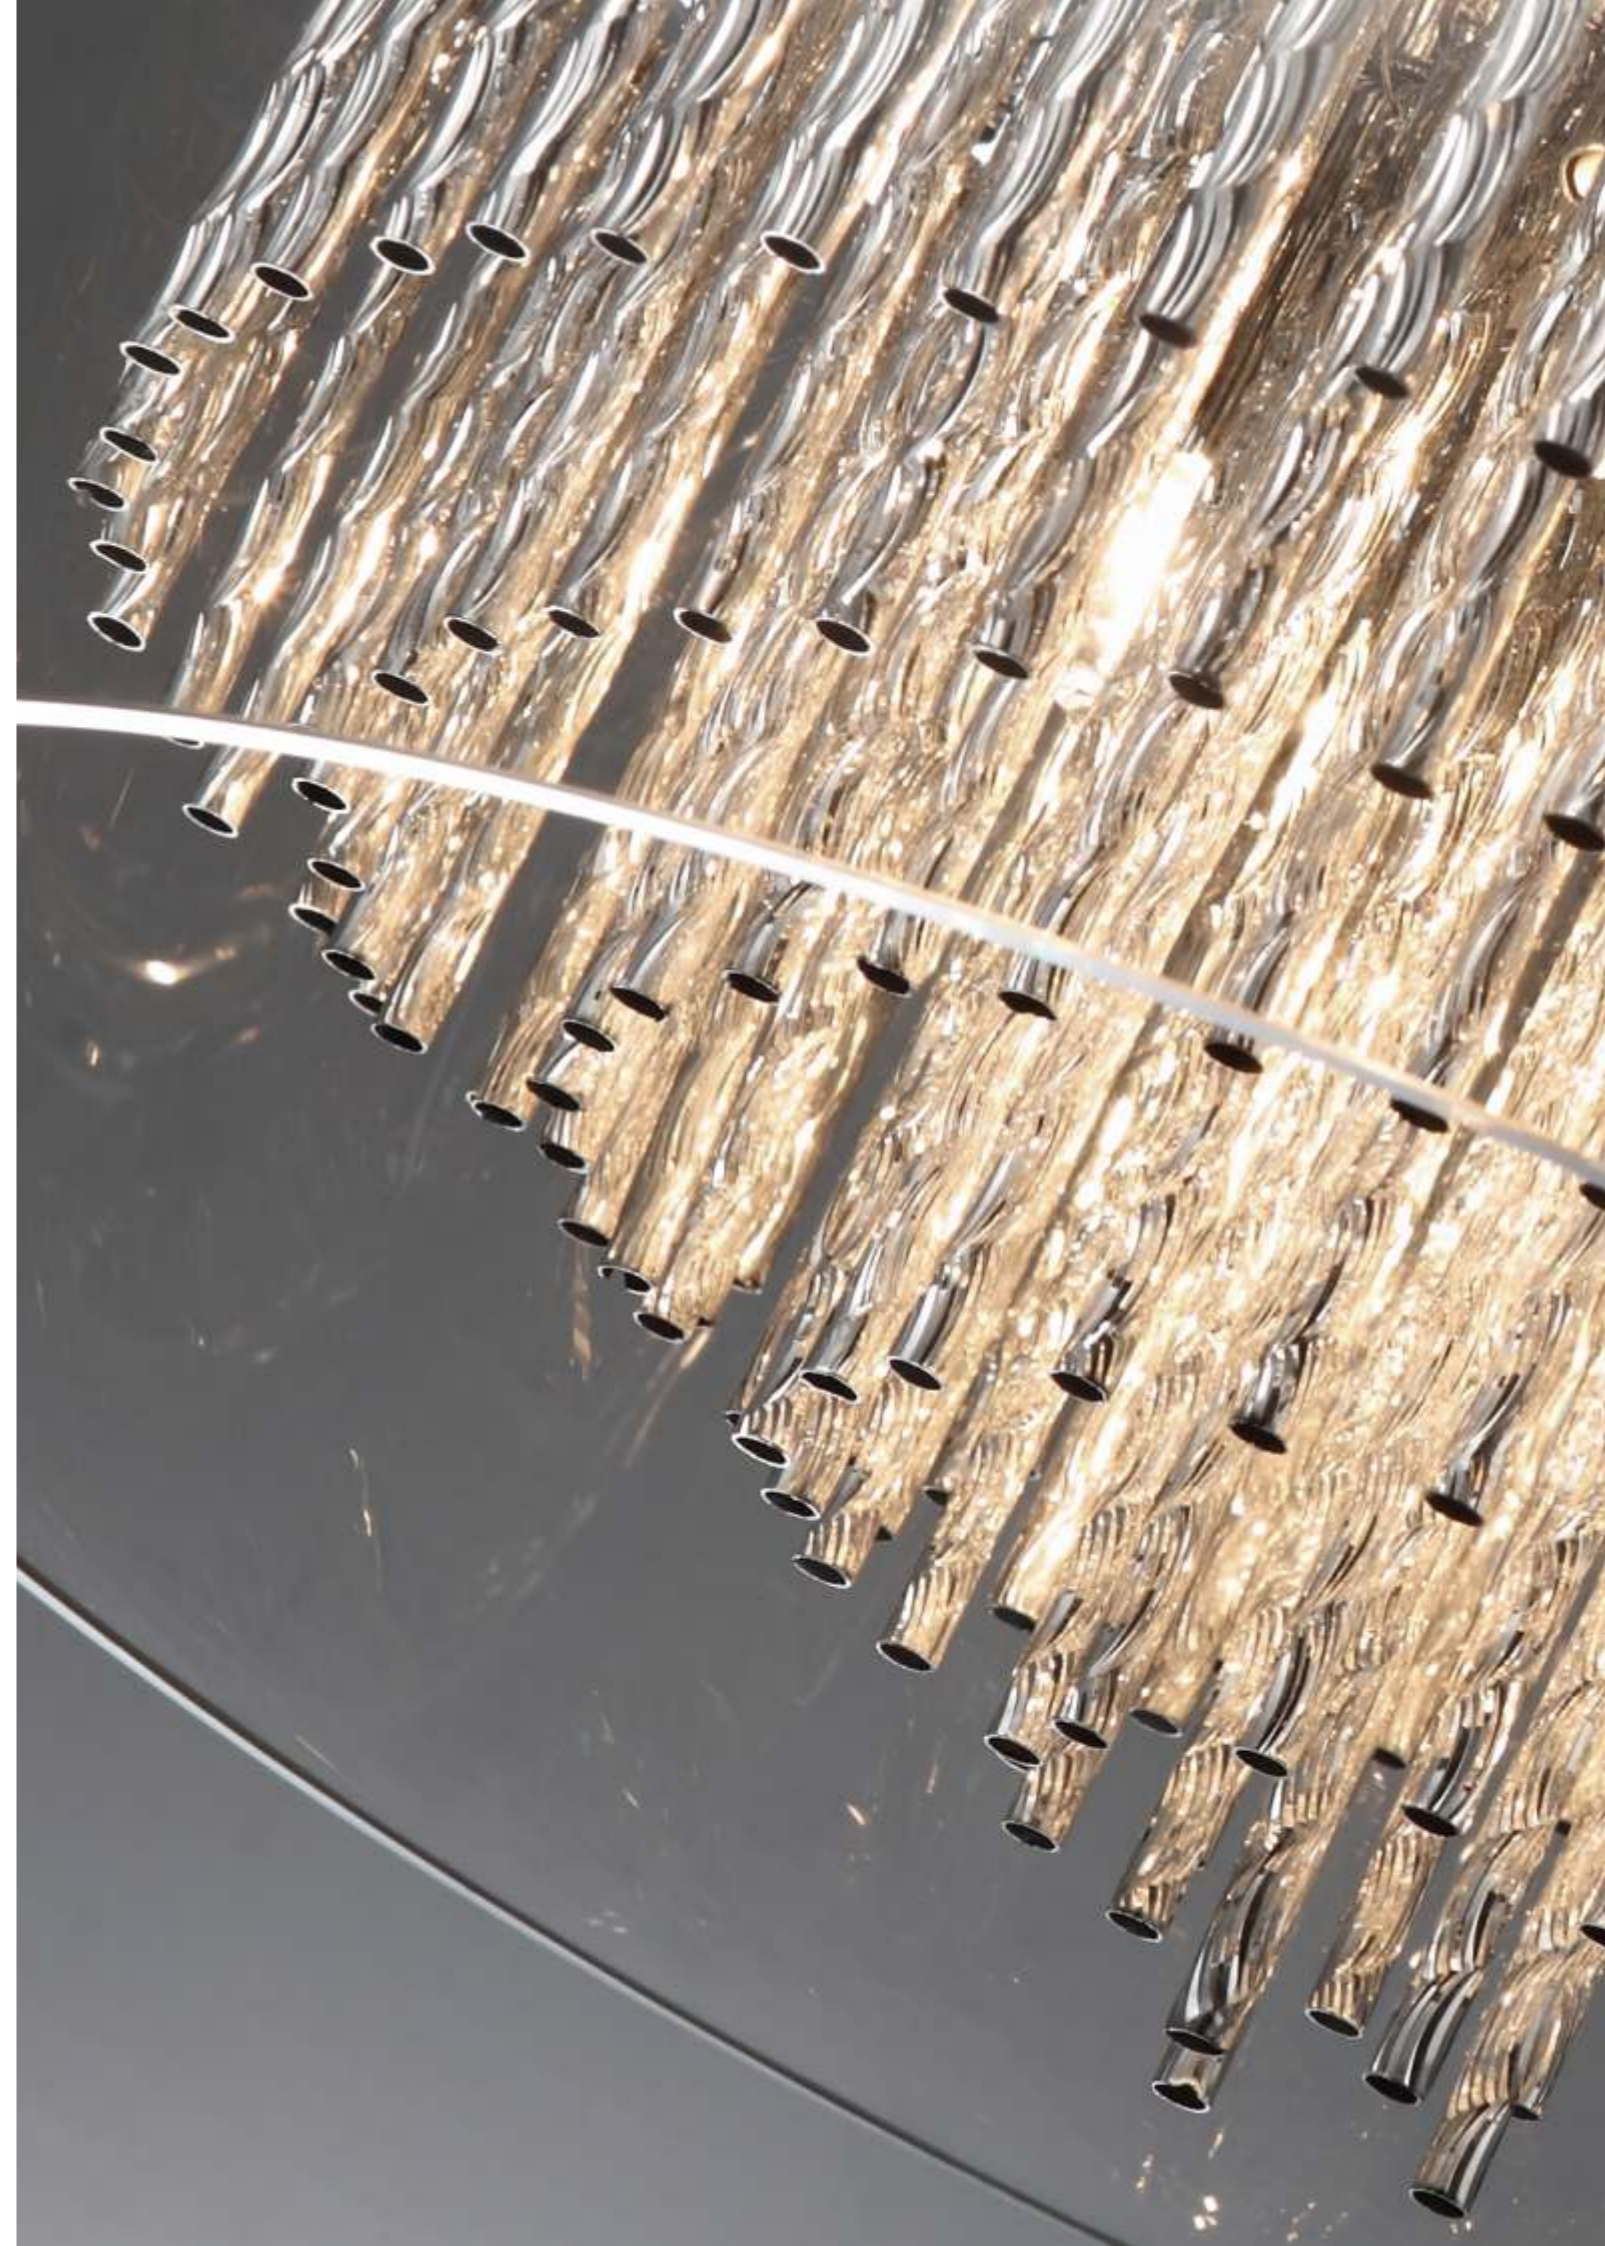

SD2800/1
Arandela 1 Braço de Cristal Translúcido
Dimensões: 12 x H35cm
Lâmpada: 1 x E14 40W

SD2800/2
Arandela 2 Braços de Cristal Translúcido
Dimensões: 33 x H35cm
Lâmpada: 2 x E14 40W

SD8750
Pendente de Vidro com
Tubos de Alumínio Prata
Dimensões: Ø 50 x H25cm
Lâmpada: 8 x G9 (halopin) 40W