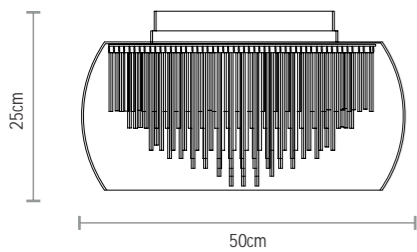

SD9840/8
Lustre 8 Braços de Cristal
Champagne (Light Champagne)
Dimensões: Ø 73 x H70cm
Lâmpada: 8 x E14 40W

SD2840/1
Arandela 1 Braço de Cristal
Champagne (Light Champagne)
Dimensões: 12 x H35cm
Lâmpada: 1 x E14 40W

SD9800/6
Lustre 6 Braços de Cristal Translúcido
Dimensões: Ø 65 x H70cm
Lâmpada: 6 x E14 40W

SD9800/8
Lustre 8 Braços de Cristal Translúcido
Dimensões: Ø 73 x H70cm
Lâmpada: 8 x E14 40W

SD9800/15
Lustre 15 (10+5) Braços de Cristal Translúcido
Dimensões: Ø 85 x H90cm
Lâmpada: 15 x E14 40W

SD2800/1
Arandela 1 Braço de Cristal Translúcido
Dimensões: 12 x H35cm
Lâmpada: 1 x E14 40W

SD2800/2
Arandela 2 Braços de Cristal Translúcido
Dimensões: 33 x H35cm
Lâmpada: 2 x E14 40W

SD8750
Pendente de Vidro com
Tubos de Alumínio Prata
Dimensões: Ø 50 x H25cm
Lâmpada: 8 x G9 (halopin) 40W

SD8723
Pendente de Vidro com Tubos
de Alumínio Prata
Dimensões: Ø 23 x H15cm
Lâmpada: 1 x G9 (halopin) 40W

SD7750
 Plafon de Vidro com Tubos
 de Alumínio Prata
 Dimensões: Ø 50 x H25cm
 Lâmpada: 8 x G9 (halopin) 40W