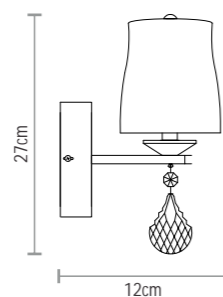

SD9800/6
Lustre 6 Braços de Cristal Translúcido
Dimensões: Ø 65 x H70cm
Lâmpada: 6 x E14 40W

SD9800/8
Lustre 8 Braços de Cristal Translúcido
Dimensões: Ø 73 x H70cm
Lâmpada: 8 x E14 40W

SD9800/15
Lustre 15 (10+5) Braços de Cristal Translúcido
Dimensões: Ø 85 x H90cm
Lâmpada: 15 x E14 40W

SD2520
Arandela de Vidro Cromado
e Cristal Translúcido
Dimensões: 35 x 18 x H16cm
Lâmpada: 3 x G9 (halopin) 40W

SD2510
Arandela de Vidro Branco
e Cristal Translúcido
Dimensões: 35 x 18 x H16cm
Lâmpada: 3 x G9 (halopin) 40W

SD9721 - 127V
SD9722 - 220V
Pendente de Cristais
Translúcidos com Silk Prata Claro
Dimensões: Ø 70 x H44cm
Lâmpada: 12 x G4 (bi-pino) 20W
OBS.: incluso transformador

SD2571 - 127V

SD2572 - 220V

Arandela de Vidro Soprado Dourado

Dimensões: 12 x H27cm

Lâmpada: 1 x G4 (bi-pino) 20W

OBS.: incluso transformador

SD2581 - 127V

SD2582 - 220V

Arandela de Vidro Soprado Prata

Dimensões: 12 x H27cm

Lâmpada: 1 x G4 (bi-pino) 20W