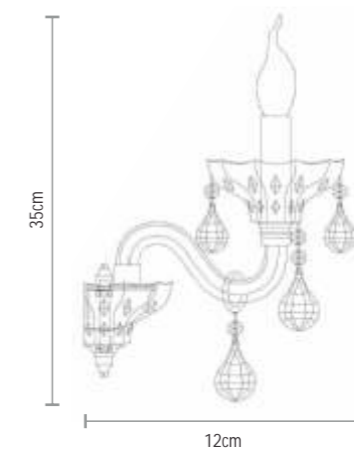

SD9840/8
Lustre 8 Braços de Cristal
Champagne (Light Champagne)
Dimensões: Ø 73 x H70cm
Lâmpada: 8 x E14 40W

SD2840/1
Arandela 1 Braço de Cristal
Champagne (Light Champagne)
Dimensões: 12 x H35cm
Lâmpada: 1 x E14 40W

SD9800/6
Lustre 6 Braços de Cristal Translúcido
Dimensões: Ø 65 x H70cm
Lâmpada: 6 x E14 40W

SD9800/8
Lustre 8 Braços de Cristal Translúcido
Dimensões: Ø 73 x H70cm
Lâmpada: 8 x E14 40W

SD9800/15
Lustre 15 (10+5) Braços de Cristal Translúcido
Dimensões: Ø 85 x H90cm
Lâmpada: 15 x E14 40W

SD2800/1
Arandela 1 Braço de Cristal Translúcido
Dimensões: 12 x H35cm
Lâmpada: 1 x E14 40W

SD2800/2
Arandela 2 Braços de Cristal Translúcido
Dimensões: 33 x H35cm
Lâmpada: 2 x E14 40W

SD8750
Pendente de Vidro com
Tubos de Alumínio Prata
Dimensões: Ø 50 x H25cm
Lâmpada: 8 x G9 (halopin) 40W

SD7740
 Plafon de Vidro com Tubos
 de Alumínio Prata
 Dimensões: Ø 40 x H24cm
 Lâmpada: 5 x G9 (halopin) 40W

SD7723
 Plafon de Vidro com Tubos
 de Alumínio Prata
 Dimensões: Ø 23 x H15cm
 Lâmpada: 1 x G9 (halopin) 40W