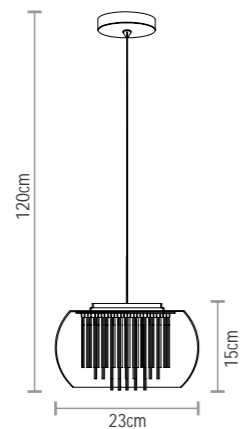

SD8723
Pendente de Vidro com Tubos
de Alumínio Prata
Dimensões: Ø 23 x H15cm
Lâmpada: 1 x G9 (halopin) 40W