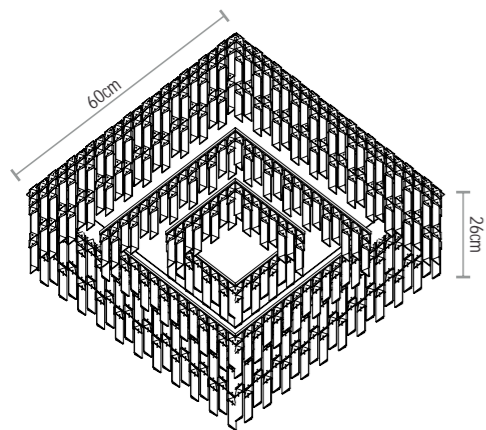

SD7031 - 127V
SD7032 - 220V
Plafon de Cristal
Dimensões: 60 x 60 x H26cm
Lâmpada: 16 x G4 (bi-pino) 20W
OBS.: incluso transformador