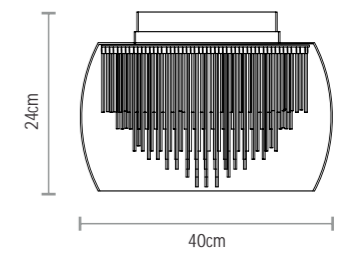

SD9800/6
Lustre 6 Braços de Cristal Translúcido
Dimensões: Ø 65 x H70cm
Lâmpada: 6 x E14 40W

SD9800/8
Lustre 8 Braços de Cristal Translúcido
Dimensões: Ø 73 x H70cm
Lâmpada: 8 x E14 40W

SD9800/15
Lustre 15 (10+5) Braços de Cristal Translúcido
Dimensões: Ø 85 x H90cm
Lâmpada: 15 x E14 40W

SD2800/1
Arandela 1 Braço de Cristal Translúcido
Dimensões: 12 x H35cm
Lâmpada: 1 x E14 40W

SD2800/2
Arandela 2 Braços de Cristal Translúcido
Dimensões: 33 x H35cm
Lâmpada: 2 x E14 40W

SD8750
Pendente de Vidro com
Tubos de Alumínio Prata
Dimensões: Ø 50 x H25cm
Lâmpada: 8 x G9 (halopin) 40W

SD8723
Pendente de Vidro com Tubos
de Alumínio Prata
Dimensões: Ø 23 x H15cm
Lâmpada: 1 x G9 (halopin) 40W

SD7750
 Plafon de Vidro com Tubos
 de Alumínio Prata
 Dimensões: Ø 50 x H25cm
 Lâmpada: 8 x G9 (halopin) 40W

SD7740
 Plafon de Vidro com Tubos
 de Alumínio Prata
 Dimensões: Ø 40 x H24cm
 Lâmpada: 5 x G9 (halopin) 40W

SD7723
 Plafon de Vidro com Tubos
 de Alumínio Prata
 Dimensões: Ø 23 x H15cm
 Lâmpada: 1 x G9 (halopin) 40W