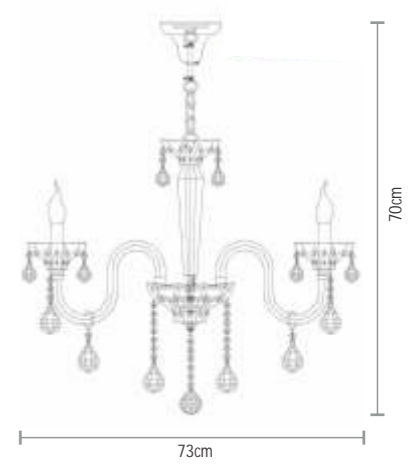

STELLA
D E S I G N

Preview 2012

Inspired by light

SD9820/8
Lustre 8 Braços de Cristal
Azul Claro (Light Blue)
Dimensões: Ø 73 x H70cm
Lâmpada: 8 x E14 40W

SD2820/1
Arandela 1 Braço de Cristal
Azul Claro (Light Blue)
Dimensões: 12 x H35cm
Lâmpada: 1 x E14 40W

SD9840/8
Lustre 8 Braços de Cristal
Champagne (Light Champagne)
Dimensões: Ø 73 x H70cm
Lâmpada: 8 x E14 40W

SD2840/1
Arandela 1 Braço de Cristal
Champagne (Light Champagne)
Dimensões: 12 x H35cm
Lâmpada: 1 x E14 40W

SD9800/6
Lustre 6 Braços de Cristal Translúcido
Dimensões: Ø 65 x H70cm
Lâmpada: 6 x E14 40W

SD9800/8
Lustre 8 Braços de Cristal Translúcido
Dimensões: Ø 73 x H70cm
Lâmpada: 8 x E14 40W

SD9800/15
Lustre 15 (10+5) Braços de Cristal Translúcido
Dimensões: Ø 85 x H90cm
Lâmpada: 15 x E14 40W

SD2800/1
Arandela 1 Braço de Cristal Translúcido
Dimensões: 12 x H35cm
Lâmpada: 1 x E14 40W

SD2800/2
Arandela 2 Braços de Cristal Translúcido
Dimensões: 33 x H35cm
Lâmpada: 2 x E14 40W

SD8750
Pendente de Vidro com
Tubos de Alumínio Prata
Dimensões: Ø 50 x H25cm
Lâmpada: 8 x G9 (halopin) 40W