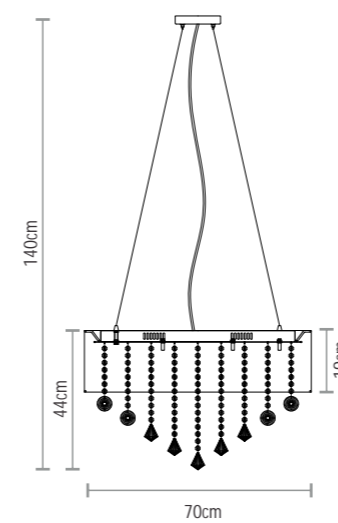

SD9721 - 127V
SD9722 - 220V
Pendente de Cristais
Translúcidos com Silk Prata Claro
Dimensões: Ø 70 x H44cm
Lâmpada: 12 x G4 (bi-pino) 20W
OBS.: incluso transformador