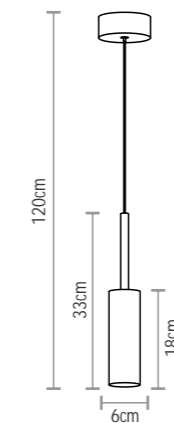

SD8421 - 127V
SD8422 - 220V
Pendente de Vidro Grafite
Dimensões: Ø 6 x H33cm
Lâmpada: 1 x G4 (bi-pino) 20W
OBS.: incluso transformador