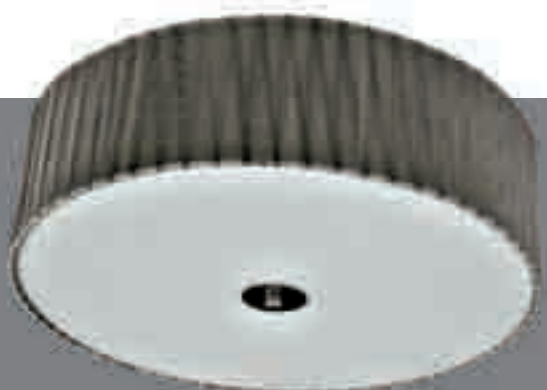

**MO 0008 - 5C**  
 G9 4X40W

→ 40 cm  
 ↑ 7 cm

**MATERIAL:** AÇO / VIDRO  
**COR:** CROMADO

**MO 0008 - 3C**  
 G9 3X40W

→ 33 cm  
 ↑ 7 cm

**MO 0008 - 1C**  
 G9 1X40W

→ 23 cm  
 ↑ 7 cm

**HU4160S (PRATA)**