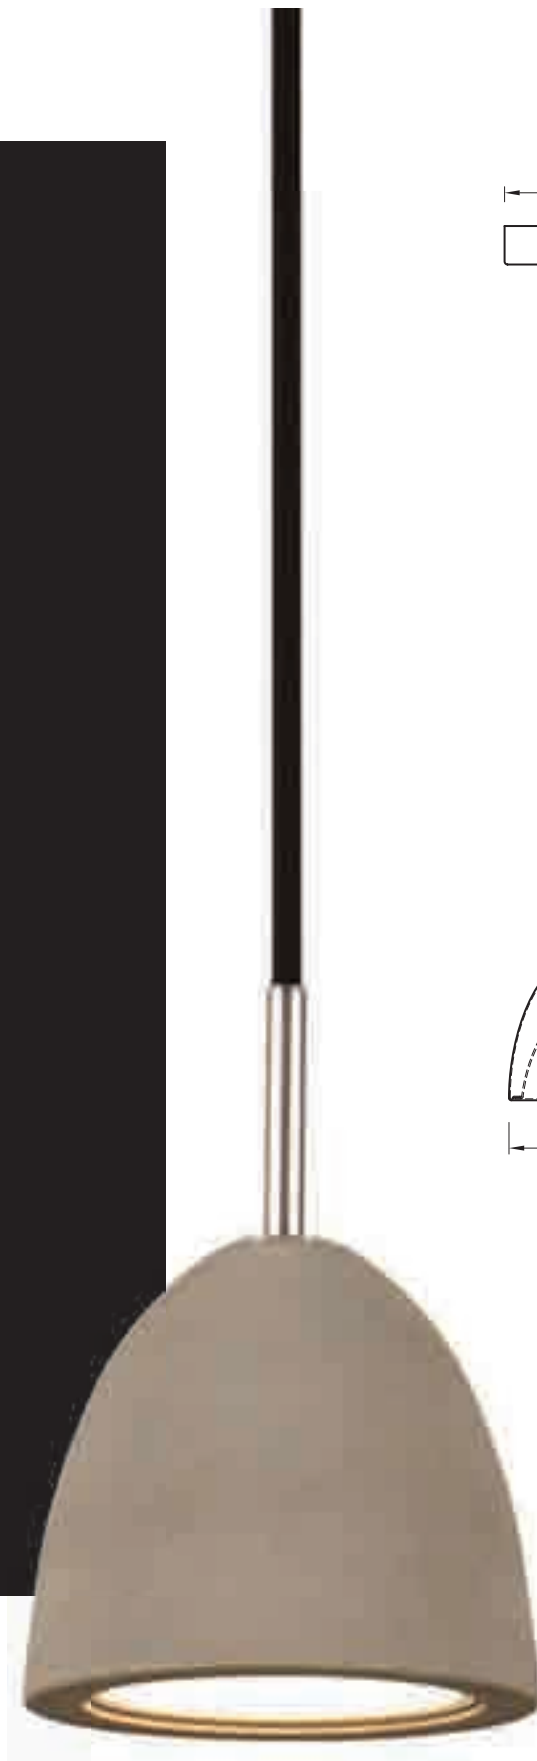

MATERIAL: AÇO
COR: CROMADO / BRANCO

SE 623B
11 CM Ø
01 X G9

SE 623CO
11 CM Ø
01 X G9

MATERIAL: AÇO / CONCRETO
COR: CROMADO / CONCRETO