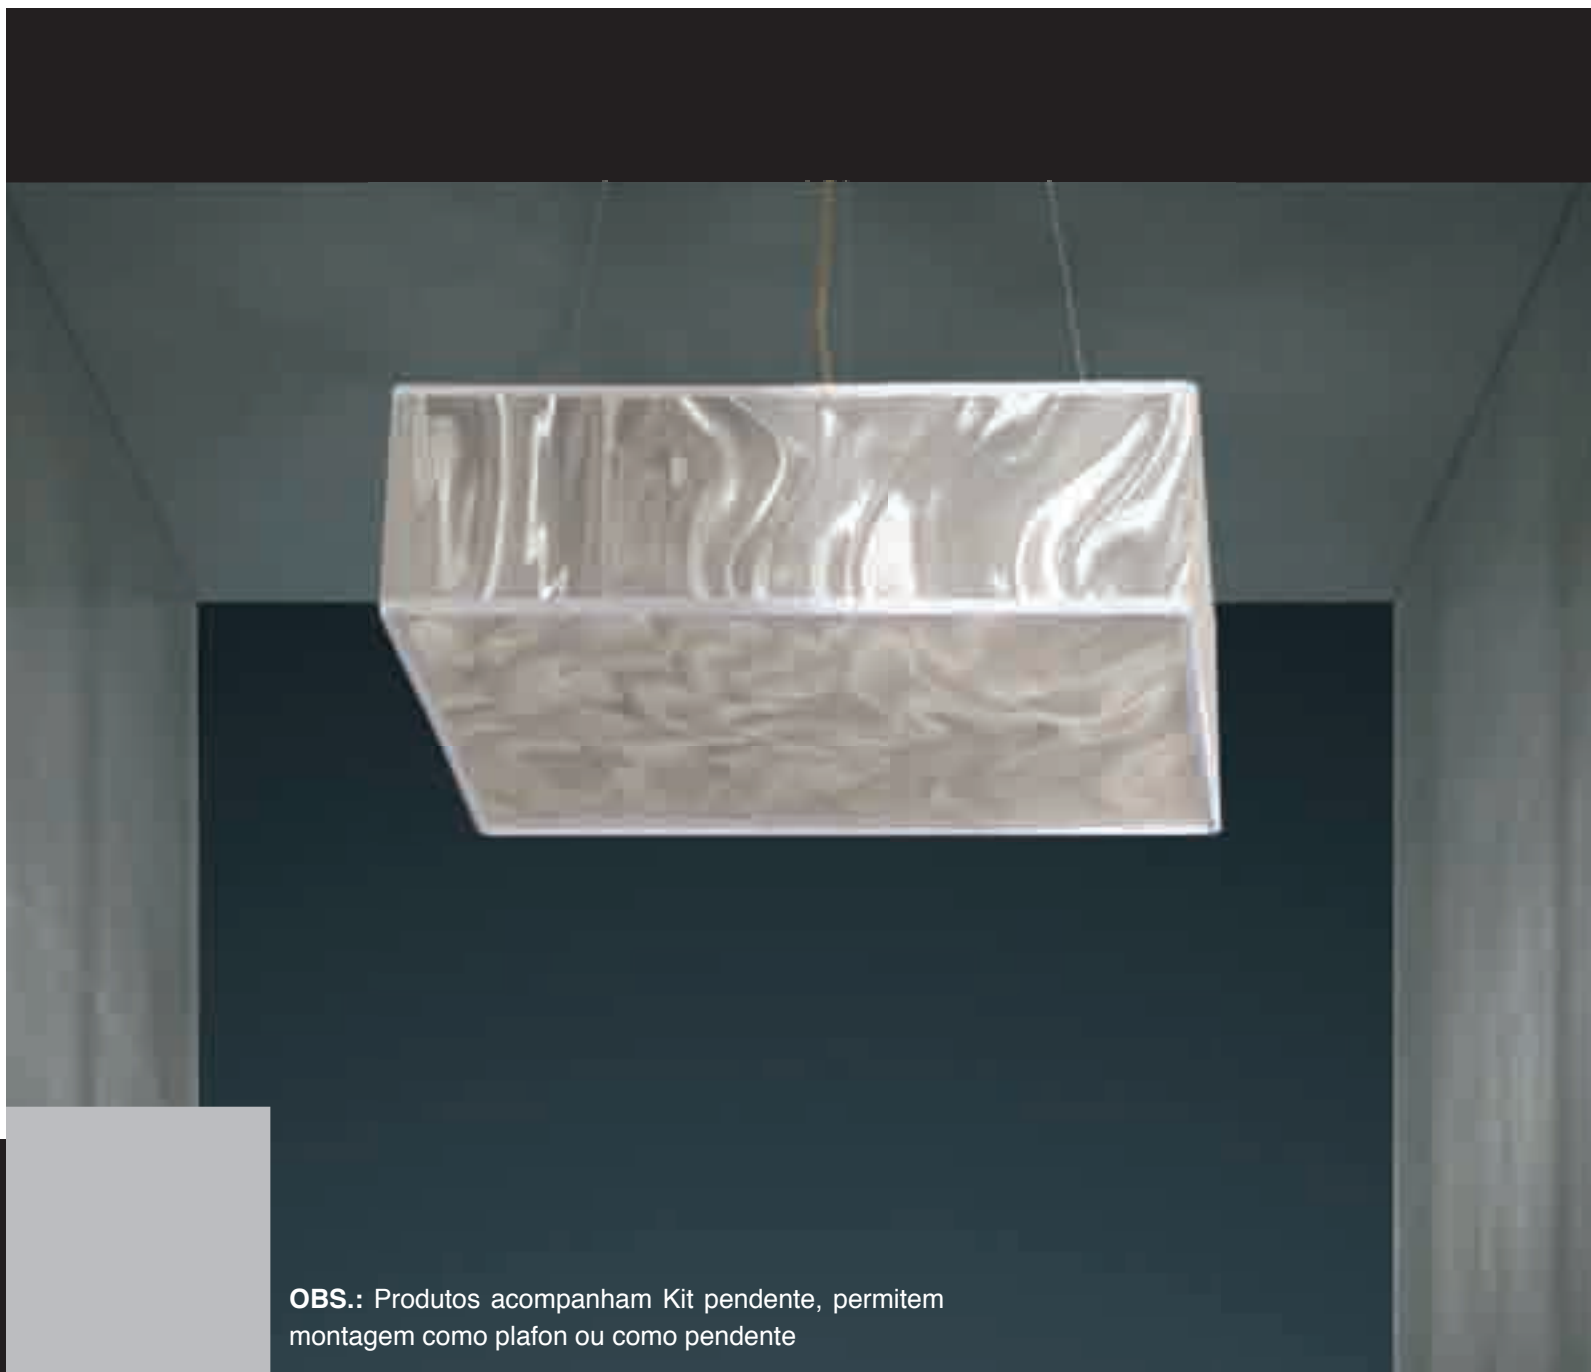

**HU2146H**  
11 CM Ø X 18 CM H  
01 X E27

**HU2147H**  
15 CM Ø X 30 CM H  
01 X E27

**HU2148H**  
20 CM Ø X 55 CM H  
01 X E27

**MATERIAL:** METAL / ACETATO  
**COR:** CROMADO / BRONZE

**HU2146B**  
11 CM Ø X 18 CM H  
01 X E27

**HU2147B**  
15 CM Ø X 30 CM H  
01 X E27

**HU2148B**  
20 CM Ø X 55 CM H  
01 X E27

**OBS.:** Produtos acompanham Kit pendente, permitem montagem como plafon ou como pendente

**HU1092S**

4XE27

40CM X 40CM X 12CM H