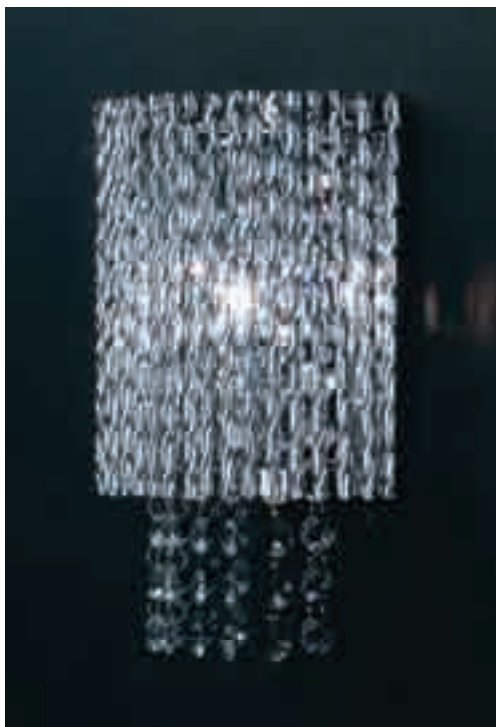

**HO173P**

51 CM Ø X 24 CM H

06 X G9

**MATERIAL:** AÇO / CRISTAL

**COR:** CROMADO / TRANSPARENTE

**HO 207W**  
19 CM Ø X 21 CM H  
01 X G9

**HO 207S**  
15 CM Ø  
01 X G9

**MATERIAL:** ALUMINIO / CRISTAL  
**COR:** CROMADO / TRANSPARENTE