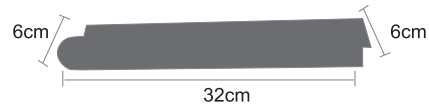

MO 00062W E 14 2X40W