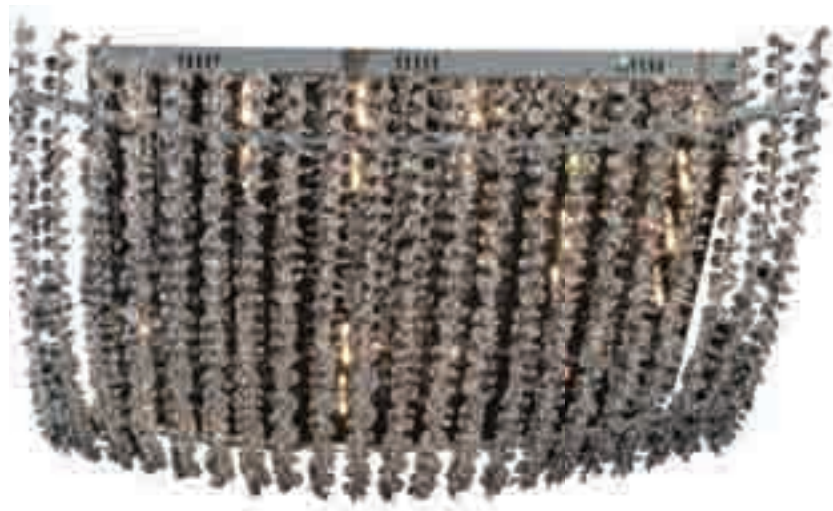

**MATERIAL:** AÇO / CRISTAL

**COR:** CROMADO / TRANSPARENTE

**HU1099S**

9 X G9

46 CM X 46 CM X 15 CM H

**HU1096**

9 X G9

60 CM Ø X 31 CM H