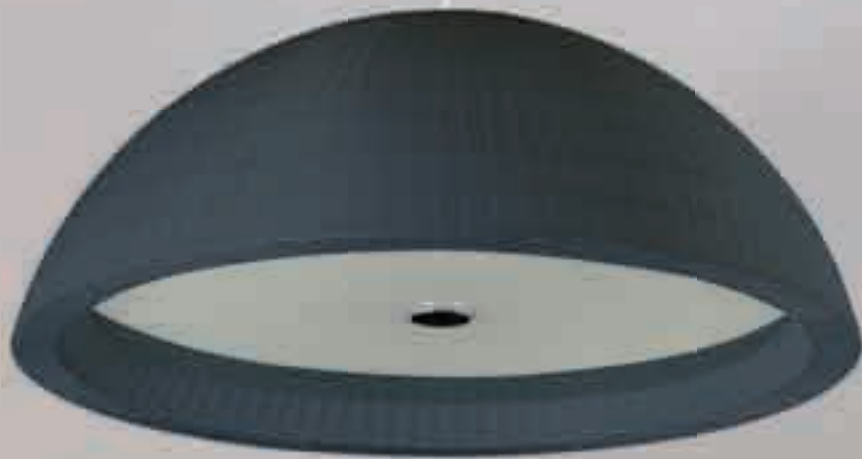

HU2026W (BRANCO)

HU2026B (PRETO)

90CM Ø X 34CM H

6 x E27

MATERIAL: TECIDO / DIFUSOR INFERIOR
EM ACRÍLICO FOSCO