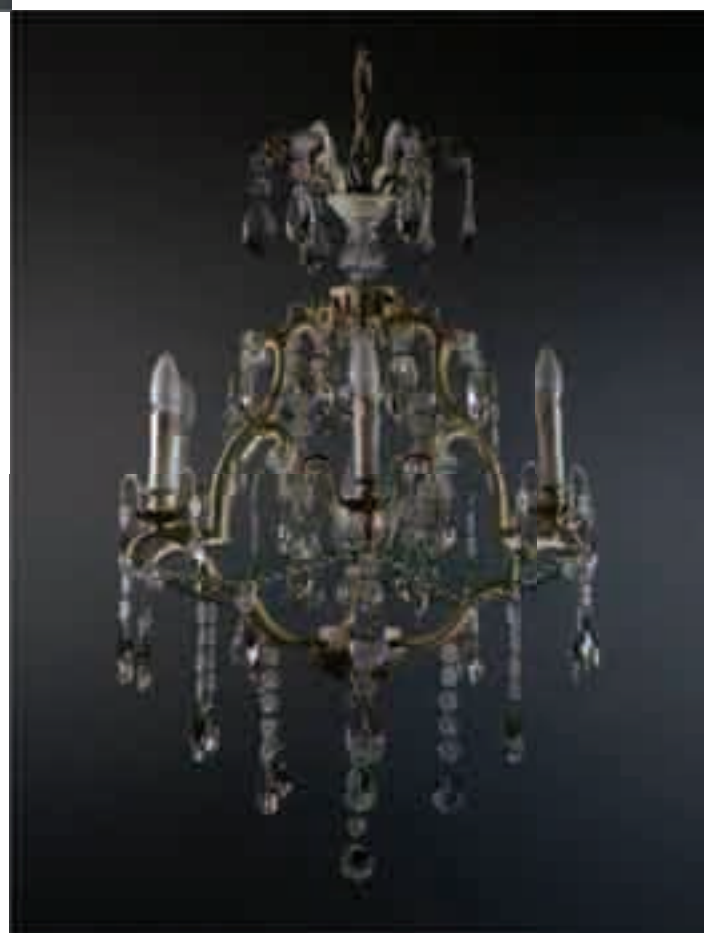

EW4096P

FOTO ILUSTRATIVA

DISPONIVEL SOMENTE NA COR

PATINA PRETA

52cm

6 x E14

MATERIAL: AÇO / VIDRO / CRISTAL

COR: PRETO