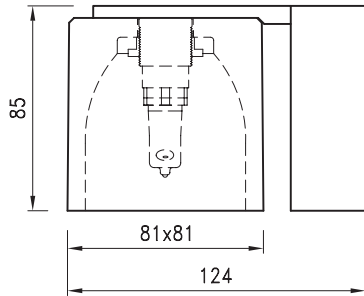

**COR:** CROMADO

**MO 0016**

20cm H x 12cm L

VIDRO: 11cm H x 10cm Ø

1xG9 40W

**MATERIAL:** AÇO / VIDRO

**COR:** CROMADO

**ZD 2859**

**COR:** BRANCO (BASE)

**VT2028P**

23cm H x 15cm L x 7,5cm C

1xE27 60W

**MATERIAL:** AÇO / VIDRO

**COR:** BRANCO (BASE)

**VT2028G**

33cm H x 15cm L x 7,5cm C

2xE27 60W

**VT9812**

12cm H x 26cm L x 12cm C

1xG9 60W

**MATERIAL:** AÇO / VIDRO

**COR:** BRANCO (BASE)

**VT9813**

30cm H x 17cm L x 9cm C

**bellai**<sup>®</sup>  
I l u m i n a ç ã o

**ZD 2726**  
24 CM X 42 CM H  
1 X E27

**MATERIAL:** AÇO / VIDRO  
**COR:** BRANCO (BASE)

**SE 063**  
01 X G9

**MATERIAL:** AÇO / VIDRO  
**COR:** CROMADO / TRANSPARENTE