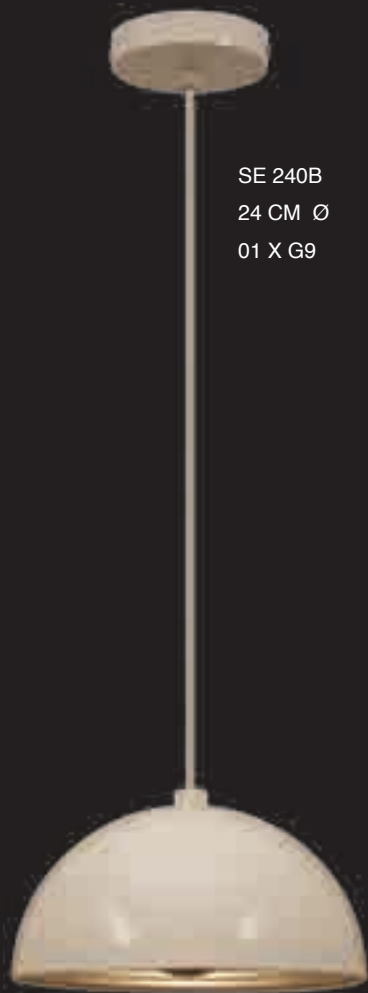

**bellai**<sup>®</sup>  
I l u m i n a ç ã o

<b>SE 500C</b>	<b>SE 360C</b>
50 CM Ø	36 CM Ø
01 X E27	01 X E27

**MATERIAL:** AÇO  
**COR:** CROMADO

<b>SE 500A</b>	<b>SE 360A</b>
50 CM Ø	36 CM Ø
01 X E27	01 X E27

**MATERIAL:** AÇO  
**COR:** COBRE / CROMADO

SE 240B  
24 CM Ø  
01 X G9

**MATERIAL:** AÇO  
**COR:** BRANCO / CROMADO

SE 240A  
24 CM Ø  
01 X G9

**MATERIAL:** AÇO  
**COR:** COBRE / CROMADO

SE 240C  
24 CM Ø  
01 X G9