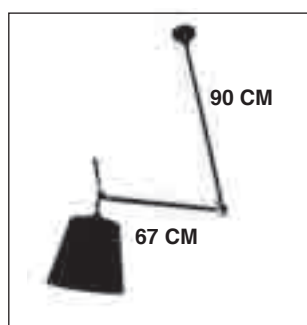

OP8617
1 X E27
CÚPULA: TECIDO PRATA (INCLUSA)

MATERIAL: ALUMÍNIO
COR: PRATA FOSCO / CROMADO

MO 0008 - 5C
G9 4X40W

→ 40 cm
↑ 7 cm

MATERIAL: AÇO / VIDRO
COR: CROMADO

MO 0008 - 3C
G9 3X40W

→ 33 cm
↑ 7 cm

MO 0008 - 1C
G9 1X40W

→ 23 cm
↑ 7 cm