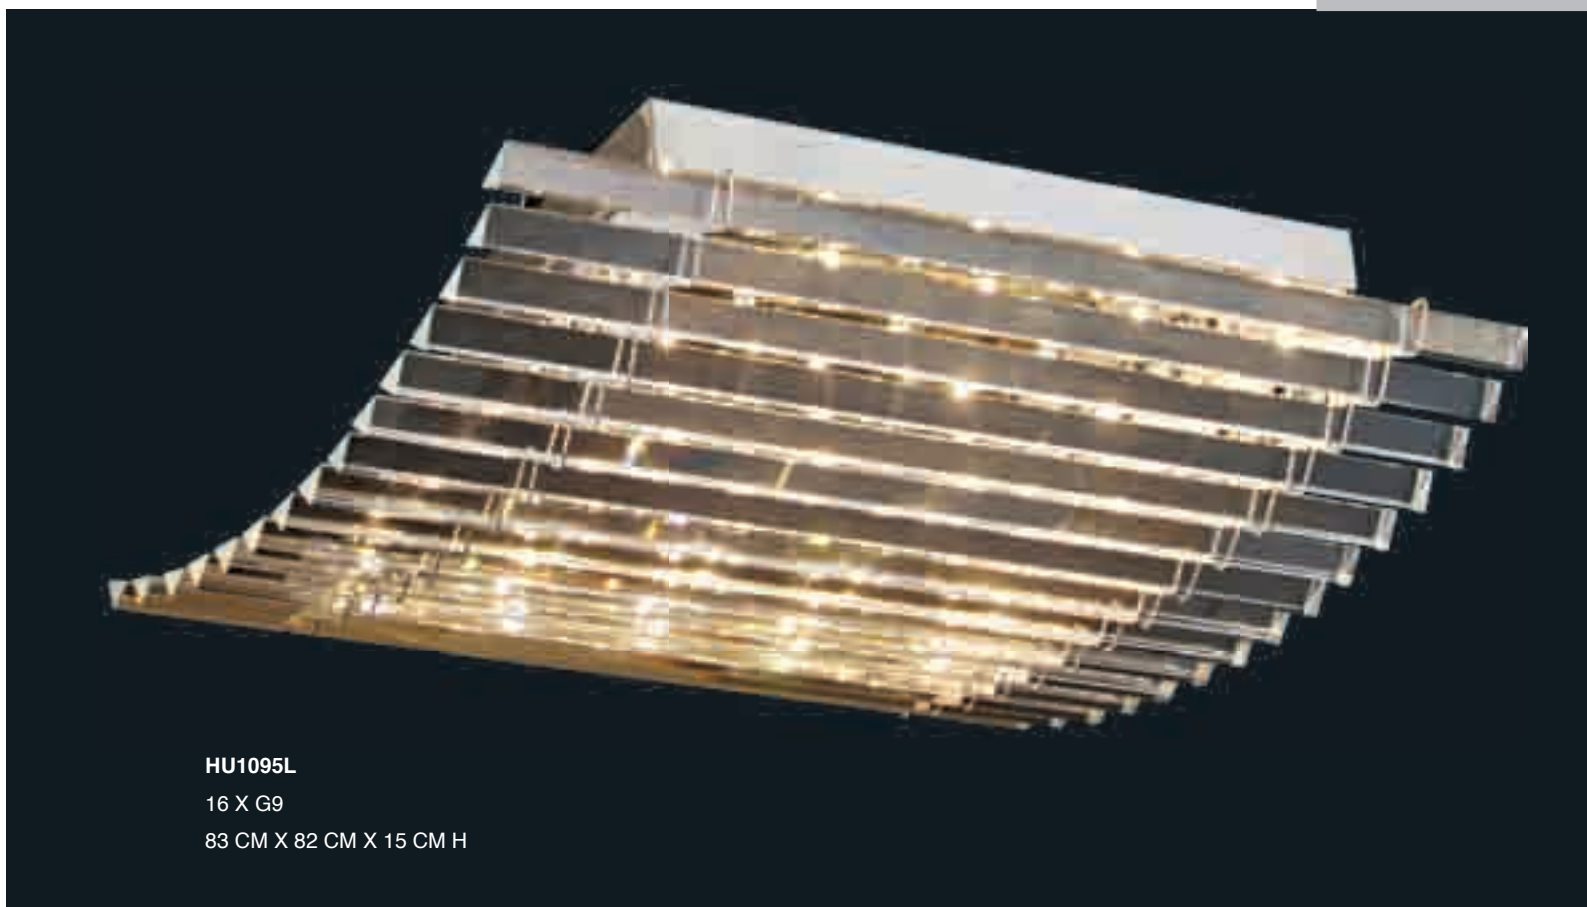

**HU1095L**  
16 X G9  
83 CM X 82 CM X 15 CM H

**HU1095S**  
9 X G9  
58 CM X 56 CM X 14 CM H

**MATERIAL:** AÇO / CRISTAL  
**COR:** CROMADO / TRANSPARENTE

**HU2158**  
3 X G9  
25 CM Ø X 58 CM H

**MATERIAL:** AÇO / CRISTAL  
**COR:** CROMADO / TRASNARENTE