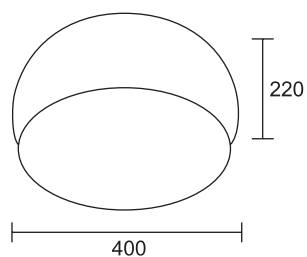

UD8632C

G4 20W X 10

MATERIAL: AÇO / VIDRO / CRISTAL

COR: CROMADO