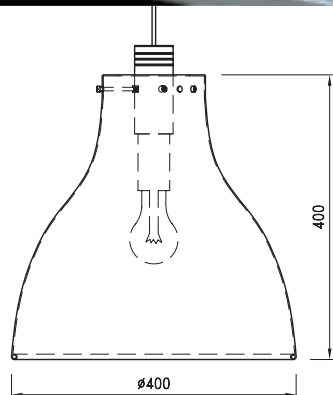

**SE 242V**  
30 CM Ø  
01 X E27

**MATERIAL:** AÇO  
**COR:** CROMADO

**SE 242C**  
30 CM Ø  
01 X E27

**SE 252B (BRANCO)**

40 CM Ø

01 X E27

**MATERIAL: AÇO**

**COR: CROMADO / PRETO**