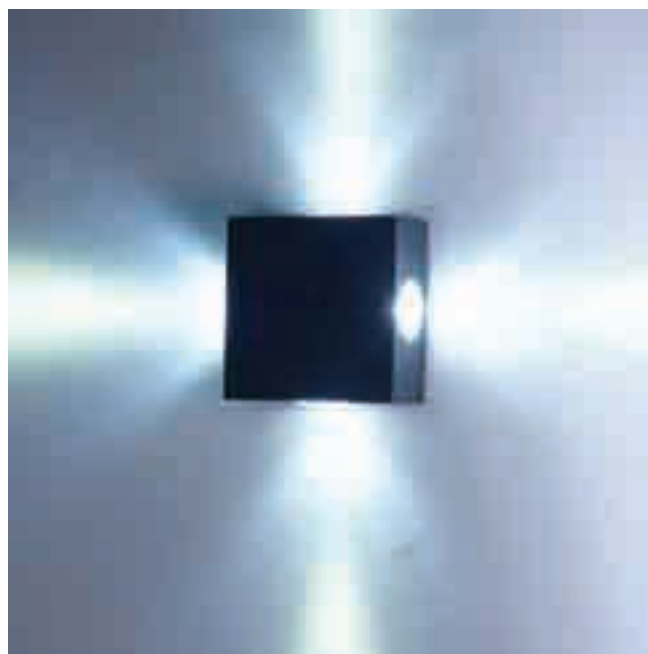

LED 6W 3000K IP54

10 CM X 12 CM (H) X 6 CM (P)

**LX1075B ( PRETO )**

**LX1075W ( BRANCO )**

LED 3W 3000K IP54

18 CM X 8 CM (H) X 6 CM (P)

**MATERIAL:** ALUMINIO

**COR:** W (BRANCO) B (PRETO)