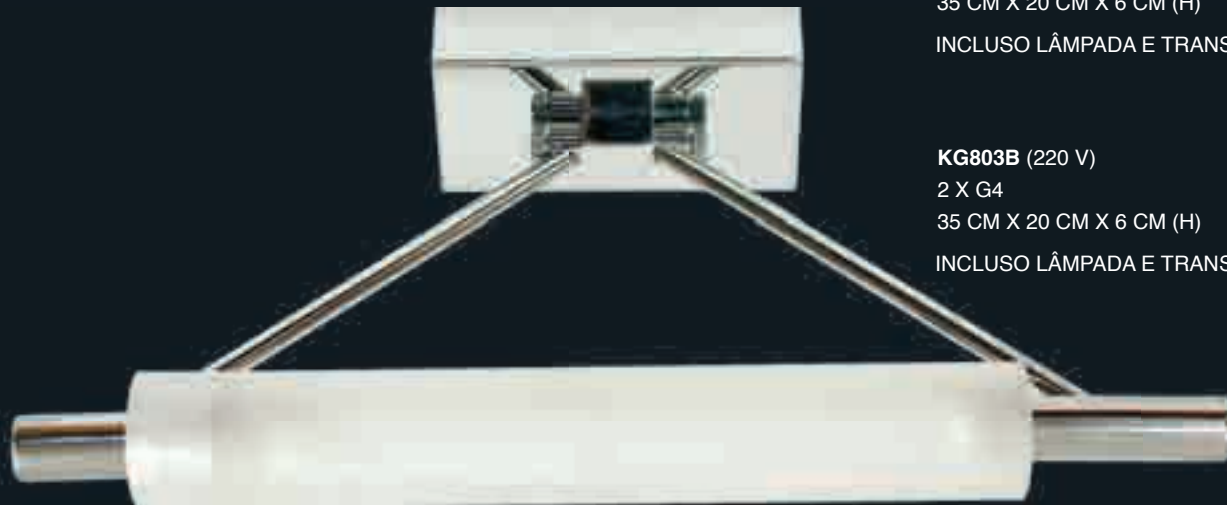

KG803A (110 V)
2 X G4
35 CM X 20 CM X 6 CM (H)
INCLUSO LÂMPADA E TRANSFORMADOR

KG803B (220 V)
2 X G4
35 CM X 20 CM X 6 CM (H)
INCLUSO LÂMPADA E TRANSFORMADOR

MATERIAL: AÇO / VIDRO
COR: CROMADO / FOSCO

MATERIAL: AÇO
COR: CROMADO