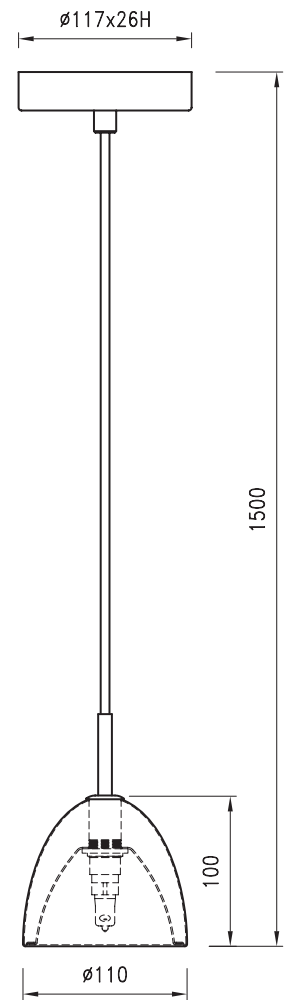

MATERIAL: AÇO
COR: CROMADO / BRANCO

SE 623B
11 CM Ø
01 X G9

SE 623CO
11 CM Ø
01 X G9

MATERIAL: AÇO / CONCRETO
COR: CROMADO / CONCRETO