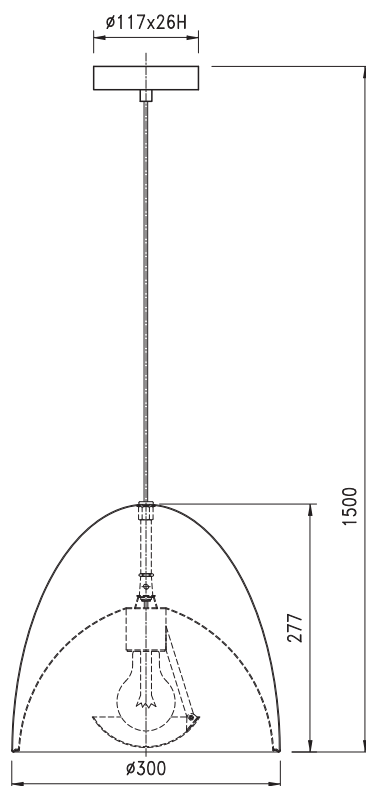

SE 633A
01 X E27