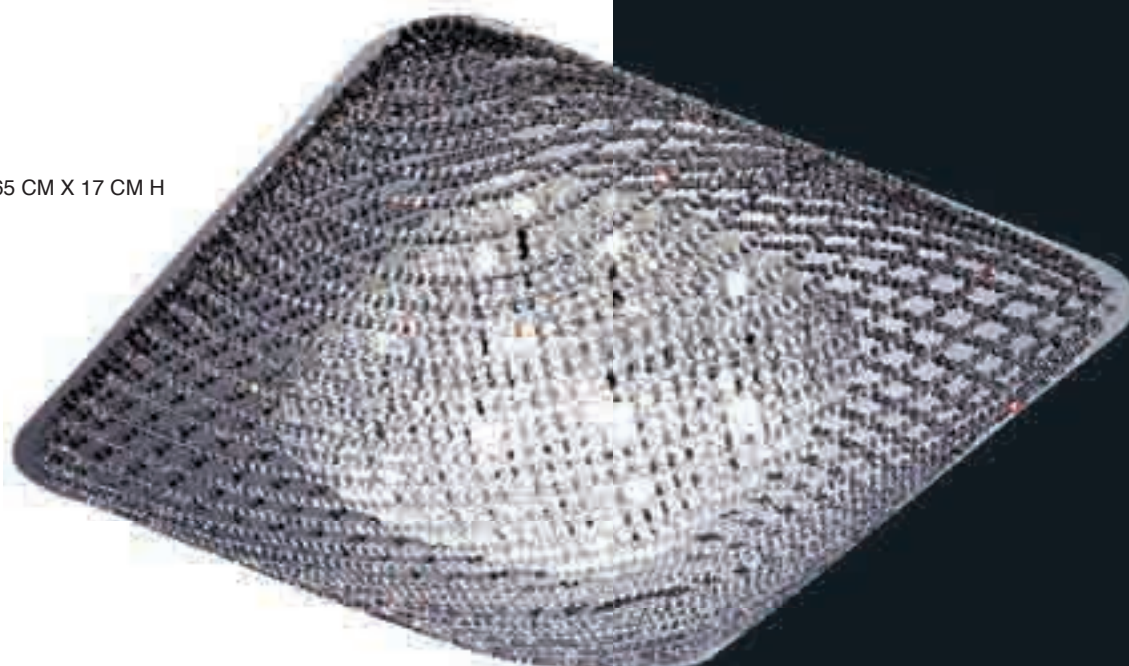

MATERIAL: AÇO / CRISTAL

COR: CROMADO / TRANSPARENTE

HO6043L

65 CM X 65 CM X 17 CM H

08 X G9