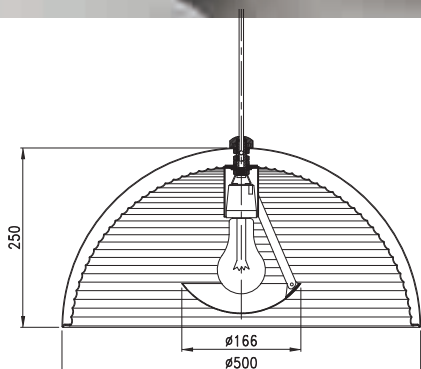

SE 500A	SE 360A
50 CM Ø	36 CM Ø
01 X E27	01 X E27

MATERIAL: AÇO
COR: COBRE / CROMADO