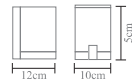

MATERIAL: AÇO / VIDRO
COR: ESCOVADO

G9 1X40W

MG7581