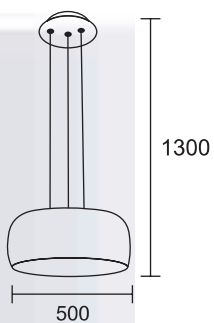

UD8632P

G4 20W X 10

MATERIAL: AÇO / VIDRO / CRISTAL

COR: CROMADO

comercial@bellailuminacao.com.br

bellai®
I l u m i n a ç ã o