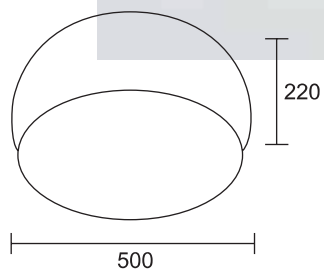

UD8632P

G4 20W X 10

MATERIAL: AÇO / VIDRO / CRISTAL

COR: CROMADO

comercial@bellailuminacao.com.br

bellai®
I l u m i n a ç ã o