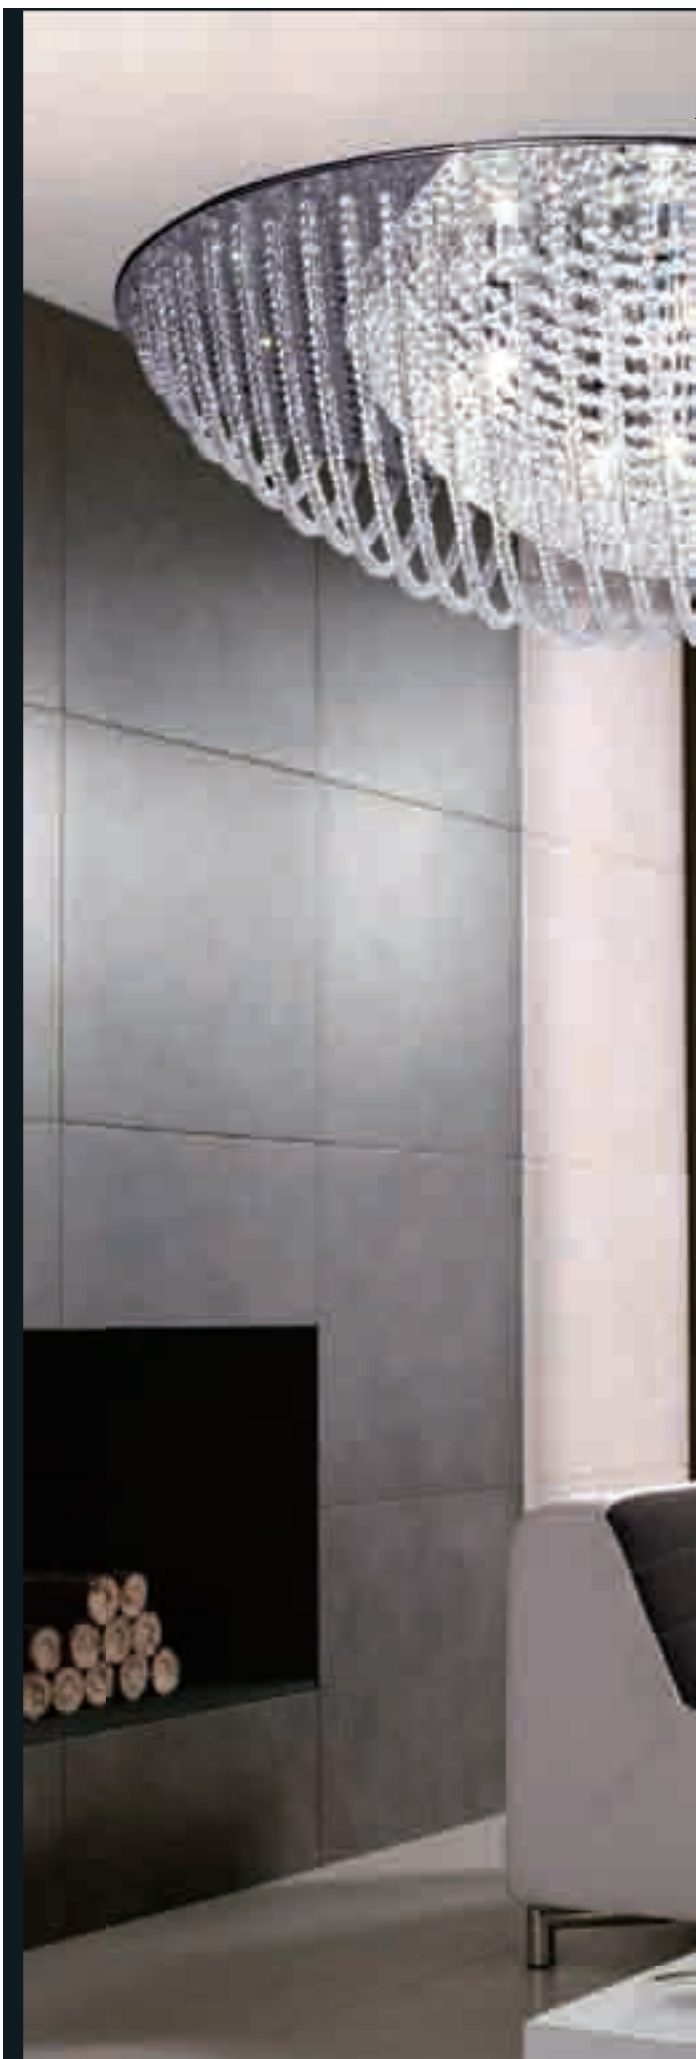

**CW8345**

45 CM Ø

09 X G9

**CW8360**

60 CM Ø

11 X G9

**MATERIAL:** AÇO / VIDRO / CRISTAL  
**COR:** CROMADO / FOSCO / TRANSPARENTE

**HO6042L**