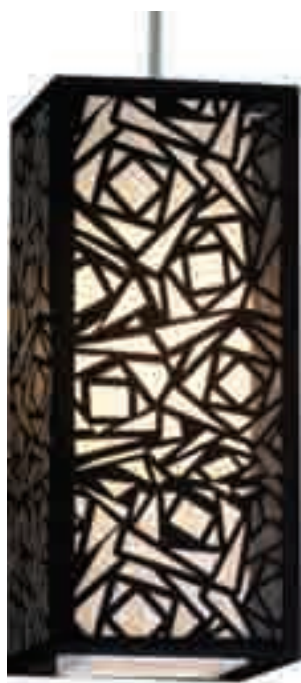

**HU1088B (PRETO)**  
4xE27  
80cm Øx 35CM H

**HU1088A (BEGE)**  
4xE27  
80cm Øx 35CM H

**HU2167B (PRETO)**  
1 x E27  
18cm x 18CM x 42CM H

**HU2167A (BEGE)**  
1 x E27  
18cm x 18CM x 42CM H

**HU2167BL (PRETO)**  
2 x E27  
23cm x 23CM x 60CM H