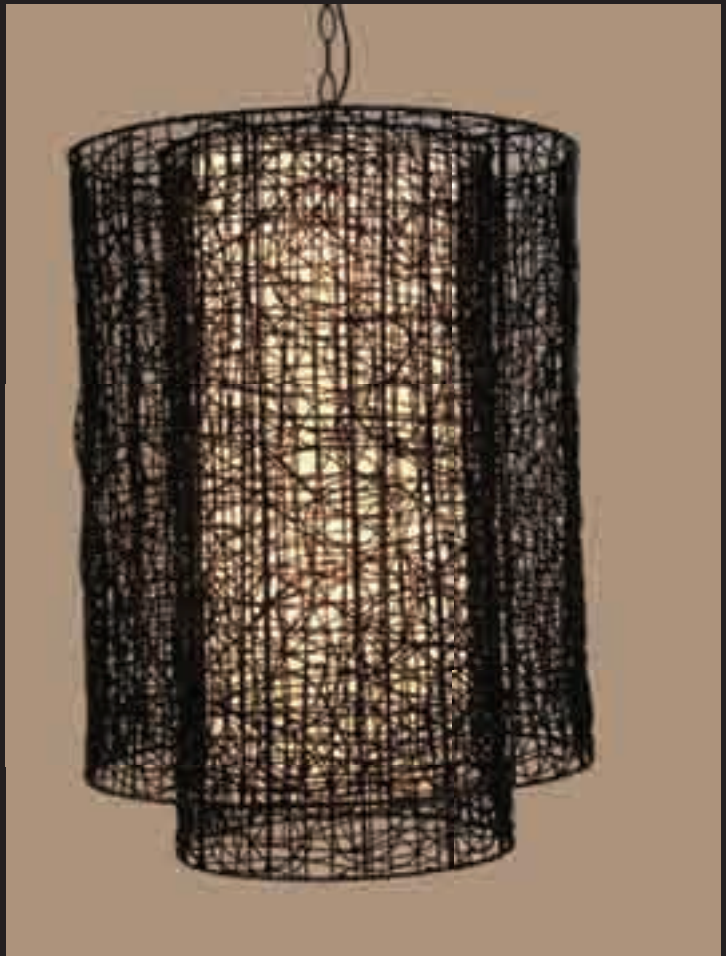

**BR007B**

**35 CM Ø X 73 CM H**

**04 X E14**

**MATERIAL: AÇO / VIDRO**

**COR: BRONZE / TRANSPARENTE**

**GX 001**  
**49 CM Ø X 72 CM H**  
**01 X E27**

**MATERIAL: FIBRA / TECIDO**  
**COR: MARRON / BRANCO**