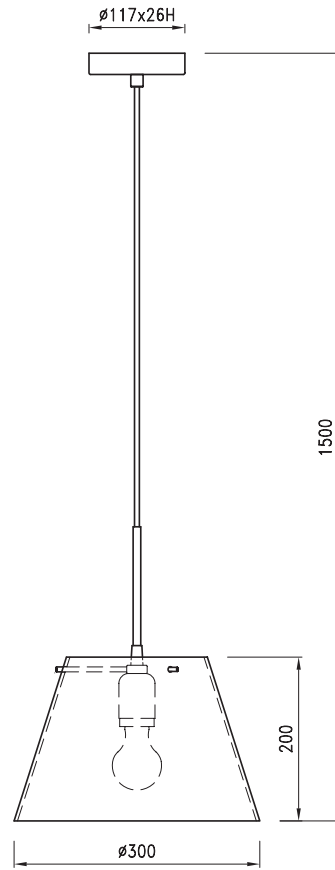

**SE 614P**  
16 CM Ø  
01 X G9

**MATERIAL:** AÇO  
**COR:** CROMADO / PRETO

**SE 614C**  
16 CM Ø  
01 X G9

**MATERIAL:** AÇO  
**COR:** CROMADO

**MATERIAL:** AÇO  
**COR:** CROMADO

**SE 529C**  
30 CM  
01 X E27

**MATERIAL:** AÇO / VIDRO  
**COR:** CROMADO

**SE 529V**  
30 CM  
01 X E27

**MATERIAL:** AÇO  
**COR:** PRETO

**SE 529P**  
30 CM  
01 X E27

**UD 5750**

80 CM Ø X 47 CM H

8 X E14

**MATERIAL:** VIDRO / CRISTAL / CUPULA EM TECIDO