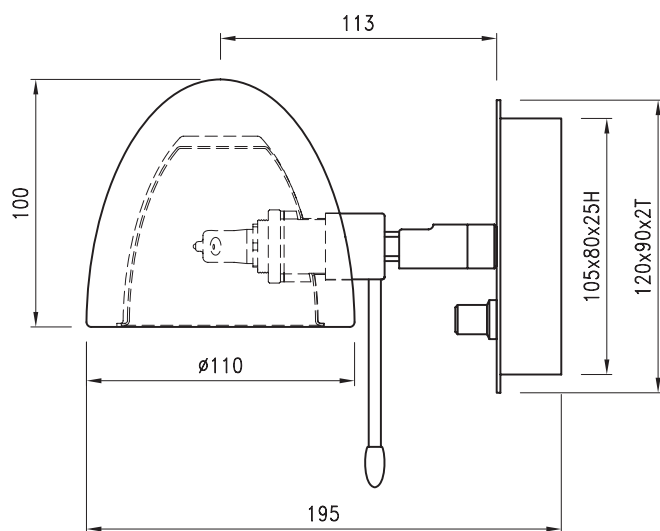

MATERIAL: AÇO / VIDRO
COR: CROMADO / TRANSPARENTE
SE 623W
01 X G9