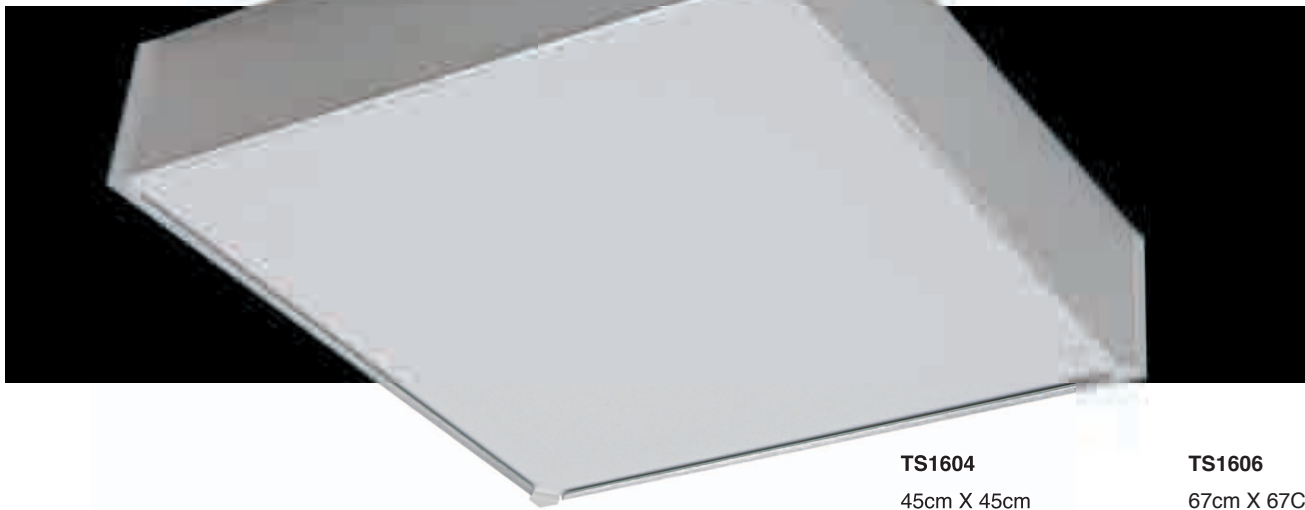

TS1604

45cm X 45cm

4xE27

TS1606

67cm X 67CM

6xE27

PLAFONS COM BASE EM AÇO COM PINTURA BRANCA,
LATERAL EM ALUMÍNIO COM OPÇÃO DE ACABAMENTO
ESCOVADO OU BRANCO, DETALHE EM ACRÍLICO FOSCO
NOS CANTOS E DIFUSOR EM ACRÍLICO.

TS1604W

45cm X 45cm

4xE27

TS1606W

67cm X 67cm

6xE27