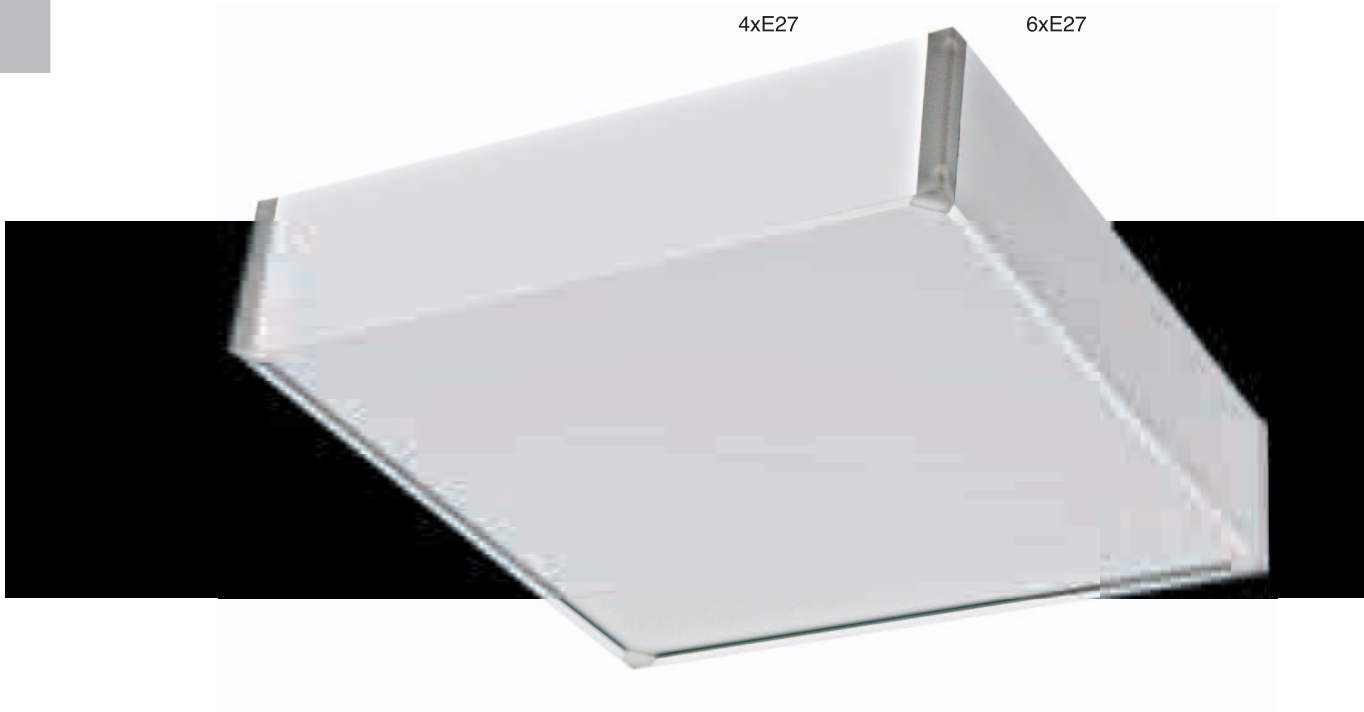

TS1604

45cm X 45cm

4xE27

TS1606

67cm X 67CM

6xE27

PLAFONS COM BASE EM AÇO COM PINTURA BRANCA,
LATERAL EM ALUMÍNIO COM OPÇÃO DE ACABAMENTO
ESCOVADO OU BRANCO, DETALHE EM ACRÍLICO FOSCO
NOS CANTOS E DIFUSOR EM ACRÍLICO.

TS1604W

45cm X 45cm

4xE27

TS1606W

67cm X 67cm

6xE27