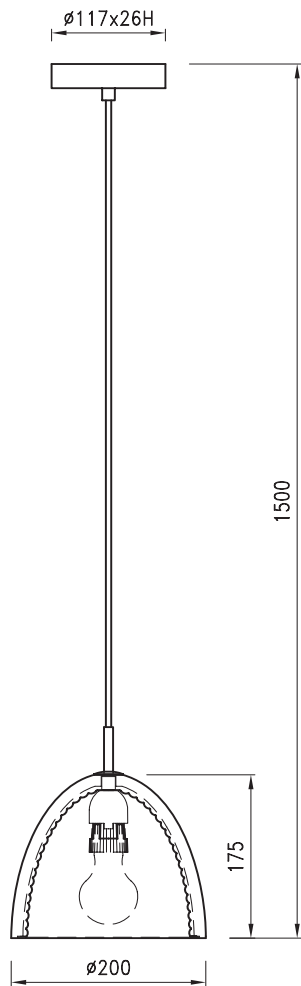

MATERIAL: AÇO / CONCRETO
COR: CROMADO / CONCRETO

SE 7131CO
01 X E27