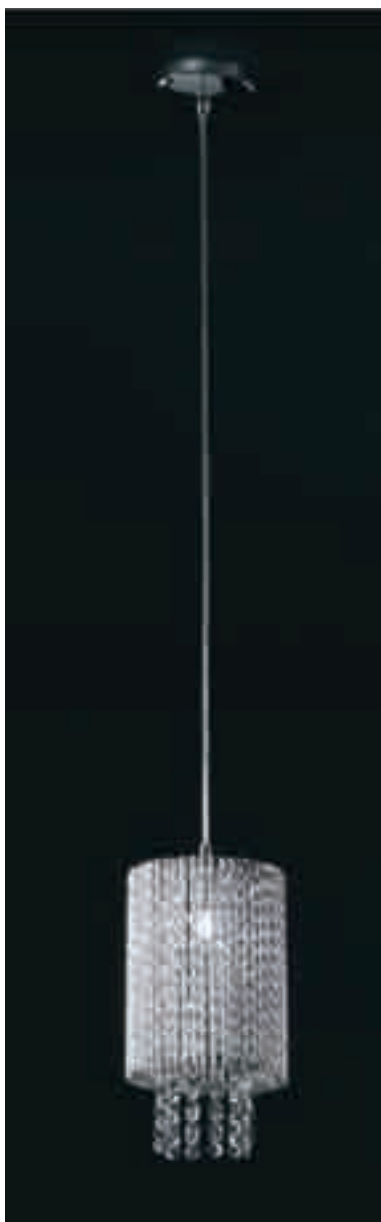

**HO173P**

51 CM Ø X 24 CM H

06 X G9

**MATERIAL:** AÇO / CRISTAL

**COR:** CROMADO / TRANSPARENTE

**HO 207W**  
19 CM Ø X 21 CM H  
01 X G9

**HO 207S**  
15 CM Ø  
01 X G9

**MATERIAL:** ALUMINIO / CRISTAL  
**COR:** CROMADO / TRANSPARENTE