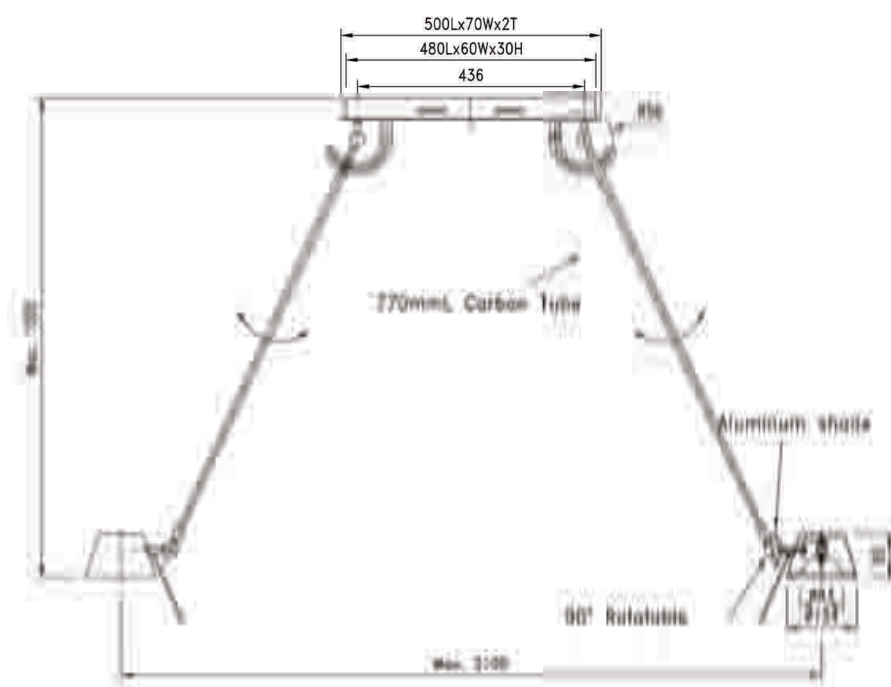

MATERIAL: AÇO / ALUMINIO / FIBRA DE CARBONO
COR: CROMADO / PRETO

SE 1060-2C
02 X GU5,3