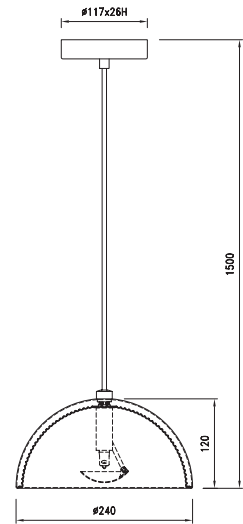

SE 240A
24 CM Ø
01 X G9

MATERIAL: AÇO
COR: COBRE / CROMADO