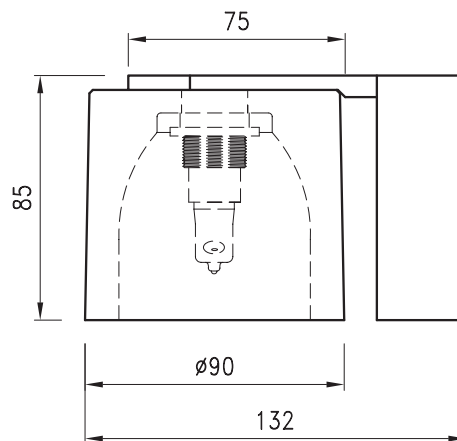

MATERIAL: AÇO / VIDRO
COR: CROMADO / TRANSPARENTE