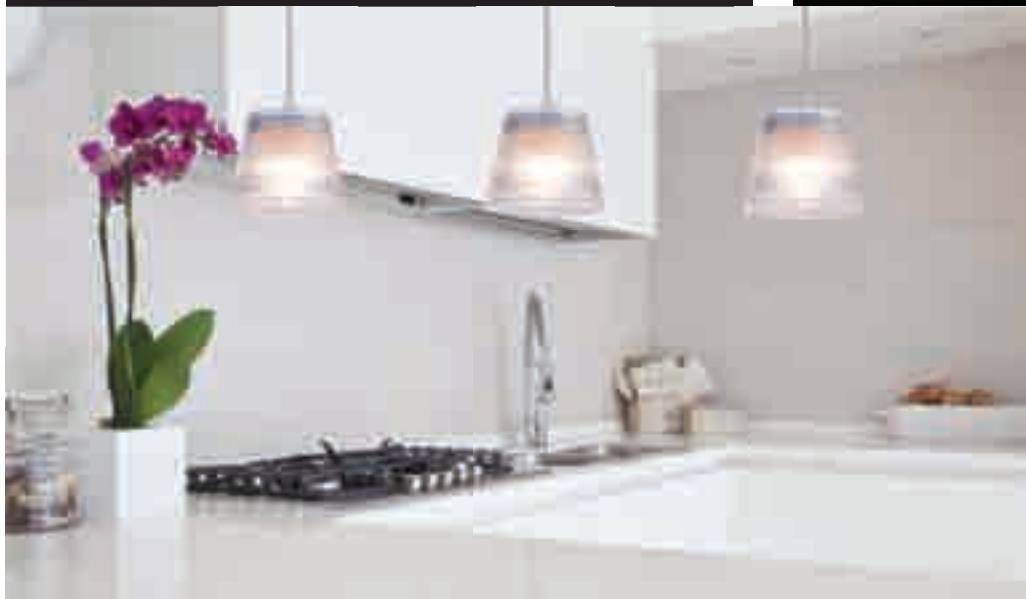

JO1112
18 CM Ø X 58 CM H
01 X E27

MATERIAL: AÇO / VIDRO
COR: BRANCO

JO1041
11 CM Ø X 9 CM H
01 X G9

MATERIAL: AÇO / VIDRO
COR: CROMADO / TRANSPARENTE (EXT.)
FOSCO (INT.)