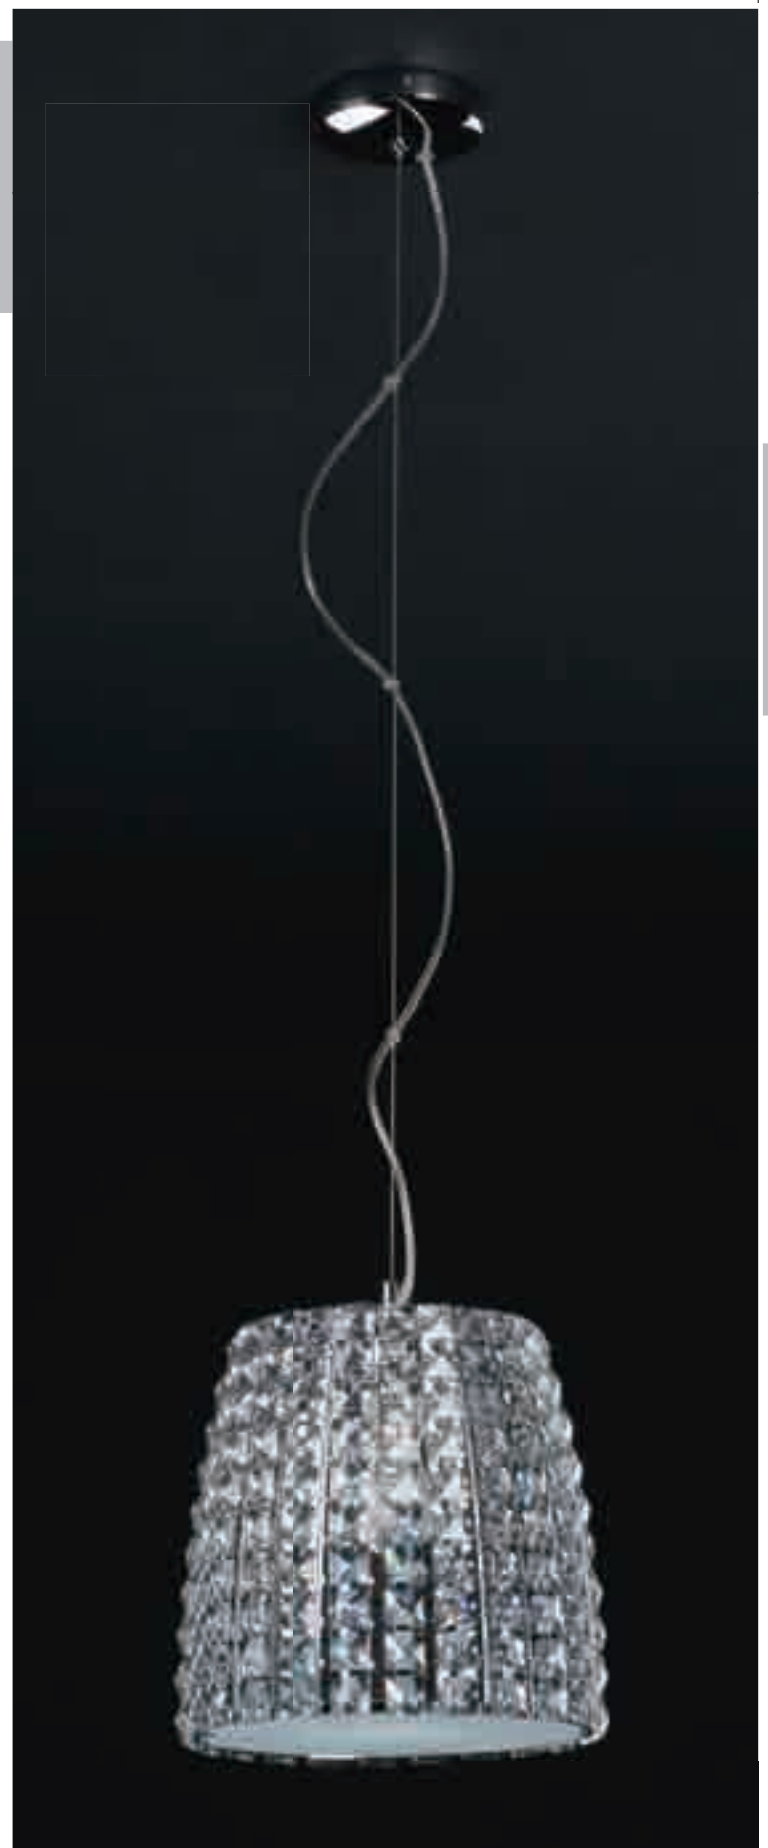

**HO 0171P**  
Ø16 CM  
01 X G9 40W

**bellai**<sup>®</sup>  
l u m i n a ç ã o

**HO 0172P**  
26 CM Ø X 25 CM H  
01 X E27

**MATERIAL:** AÇO / CRISTAL / VIDRO  
**COR:** CROMADO / TRANSPARENTE

**HO 0171W**  
16 CM Ø X 32 CM H  
01 X G9 40W