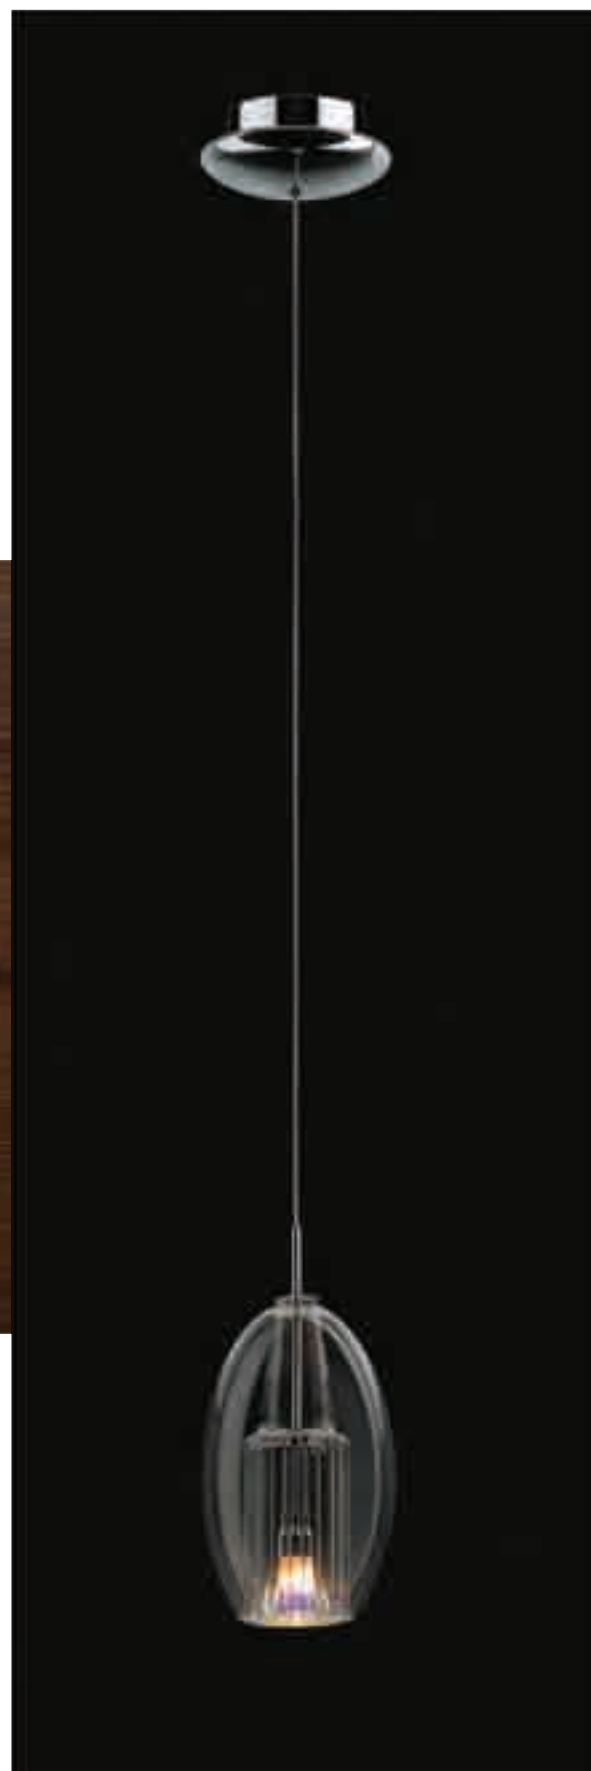

NL006

20 CM Ø

01 X E14

**NL009C**

11 CM Ø

01 X G9

**MATERIAL:** AÇO / VIDRO

**COR:** CROMADO / CROMADO