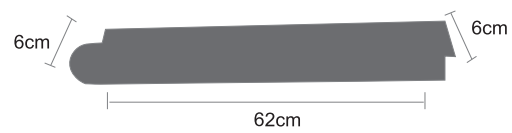

MO 00064W E 14 4X40W