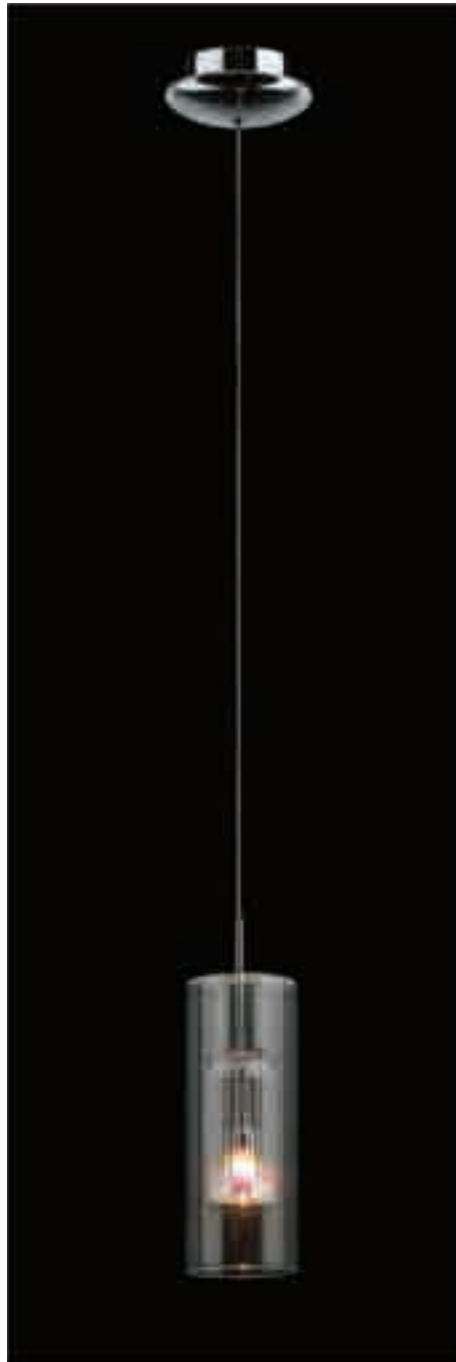

**NL009**

11 CM Ø

01 X G9

**MATERIAL:** AÇO / VIDRO

**COR:** CROMADO / TRANSPARENTE

**MATERIAL:** AÇO / VIDRO  
**COR:** CROMADO / CROMADO

**NL008**  
10 CM Ø  
01 X G9

**MATERIAL:** AÇO / VIDRO  
**COR:** CROMADO / CROMADO