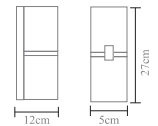

**TS5024** 63CM X 8CM H - 4XG9 - ACABAMENTO: ESCOVADO

**TS5024W** 63CM X 8CM H - 4XG9 - ACABAMENTO: BRANCO

**MATERIAL:** AÇO / VIDRO  
**COR:** ESCOVADO

 G9 1X40W

**MG7581**

 G9 2X40W

**MG7582**

**MO 0007 - 1W**  
 G9 1X40W  
→ 18 cm  
↑ 13 cm

**MATERIAL:** AÇO / VIDRO  
**COR:** CROMADO

**ZD 2695**  
32cm H x 25cm L  
1XE27

**MATERIAL:** AÇO / VIDRO  
**COR:** BRANCO (BASE)

**ZD 2820**  
38cm H x 16cm L  
1XE27

**MATERIAL:** AÇO / VIDRO  
**COR:** BRANCO (BASE)