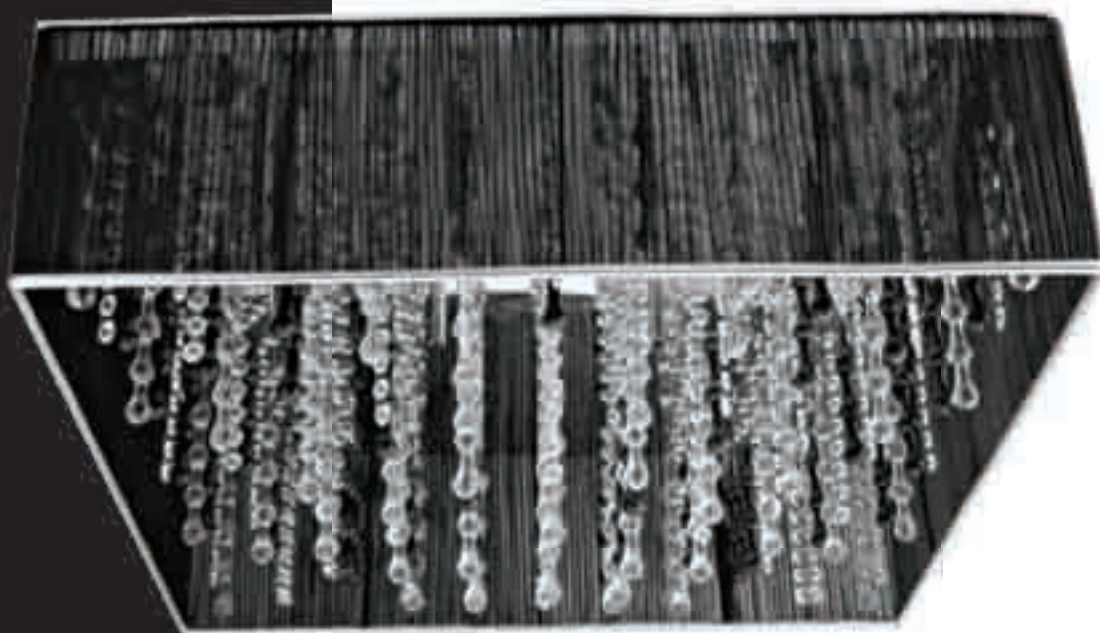

HU1035B

8xG9

45CM X 45CM X 18CM H

HU1036B

16xG9

68CM X 68CM X 20CM H

MATERIAL: CÚPULA EM TECIDO / CRISTAL

COR: PRETO / TRANSPARENTE