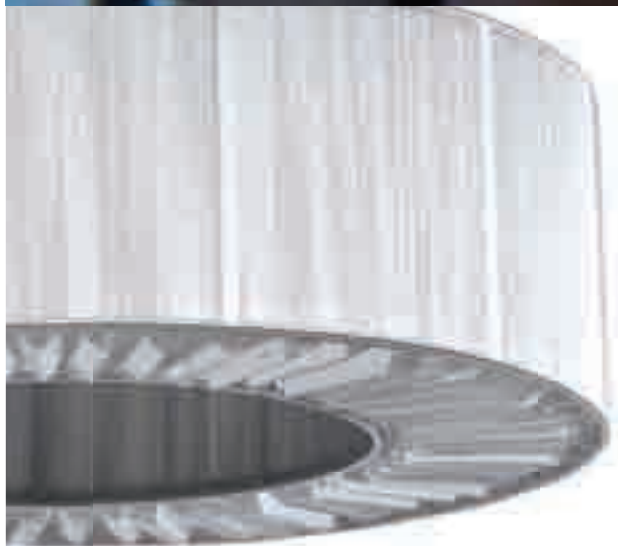

MATERIAL: AÇO / CRISTAL / CÚPULA EM FIO DE SEDA
COR: CROMADO / PRATA

HU2033
6xE27
60 CM Ø X 18 CM H

comercial@bellailuminacao.com.br