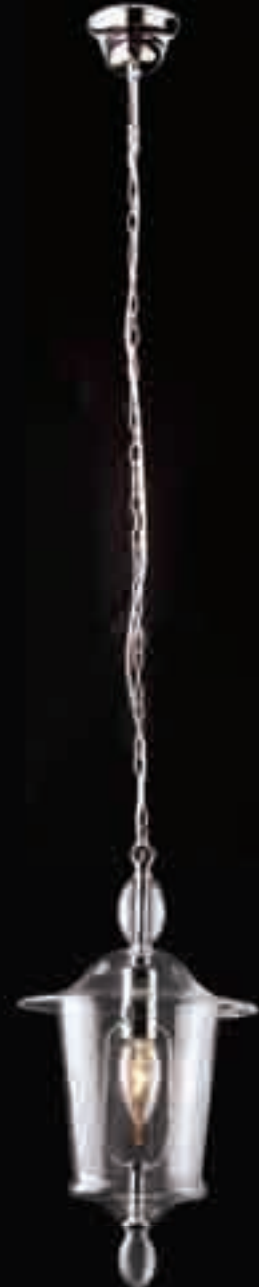

**MATERIAL:** AÇO / VIDRO

**COR:** CROMADO

**MATERIAL:** AÇO / VIDRO  
**COR:** CROMADO

**JO 1096**  
5 CM Ø X 60 CM H  
01 X G9

NL007

20 CM Ø

01 X E14

**MATERIAL:** AÇO / VIDRO  
**COR:** CROMADO / TRANSPARENTE