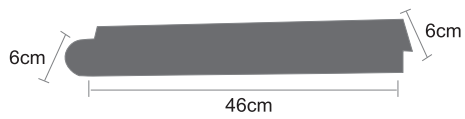

MO 00064W E 14 3X40W