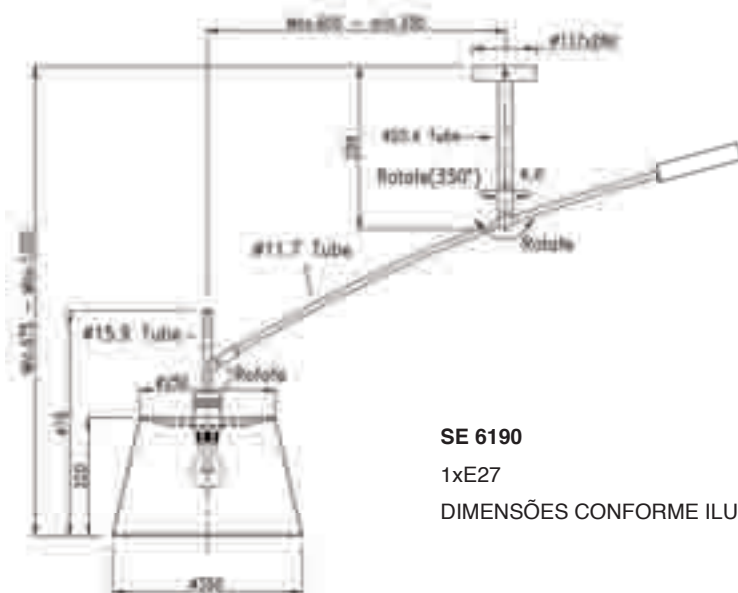

2XE27

15CM X 15CM X 50CM H

**MATERIAL: AÇO**  
**COR: CROMADO**

**MATERIAL: AÇO**  
**COR: BRANCO**

**MATERIAL:** AÇO / CÚPULA EM TECIDO  
**COR:** CROMADO / TECIDO CRU

**SE 6190**  
 1xE27  
 DIMENSÕES CONFORME ILUSTRAÇÃO