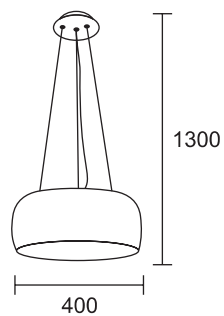

**UD 8632PB**  
50 CM Ø X 22 CM H  
10 X G4 20w

**MATERIAL:** AÇO / VIDRO / CRISTAL

**COR:** CROMADO

**UD8660C**

G4 20W X 8

**UD8660P**

G4 20W X 8

**MATERIAL:** AÇO / VIDRO / CRISTAL