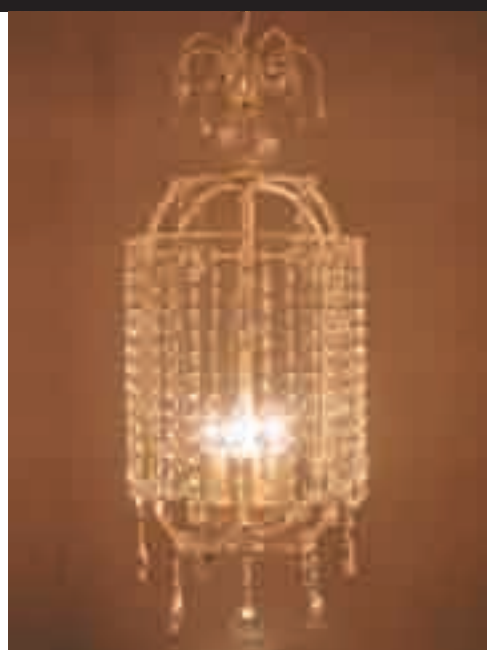

KH1074
30 CM Ø X 80 CM H
04 X E14