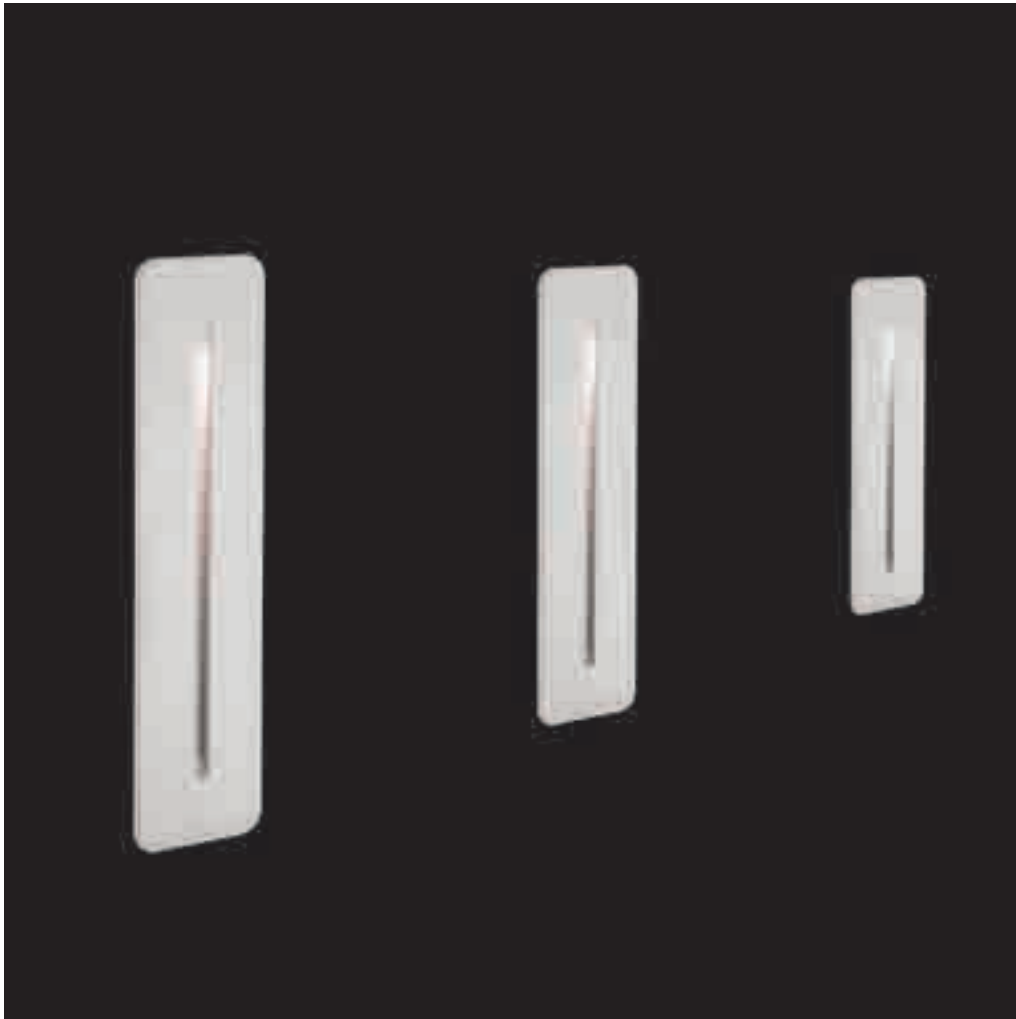

LX1276
(EMBUTIR)
LED 3W 3000K IP54
5,2 CM X 20 CM X 5,8 CM (P)

MATERIAL: ALUMINIO
COR: BRANCO