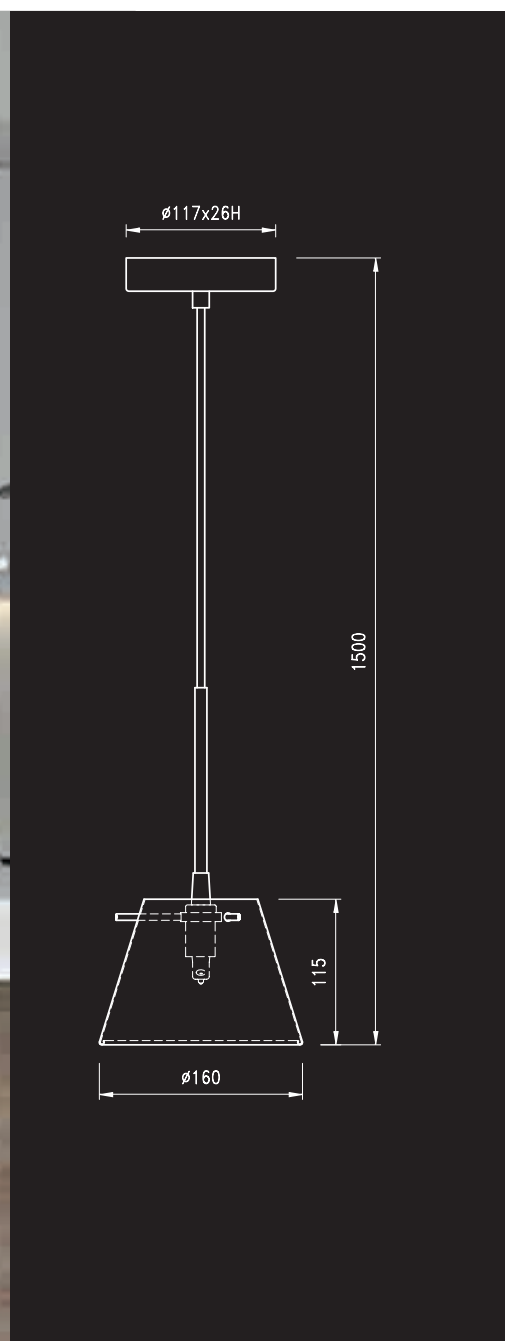

SE 614P
16 CM Ø
01 X G9

MATERIAL: AÇO
COR: CROMADO / PRETO