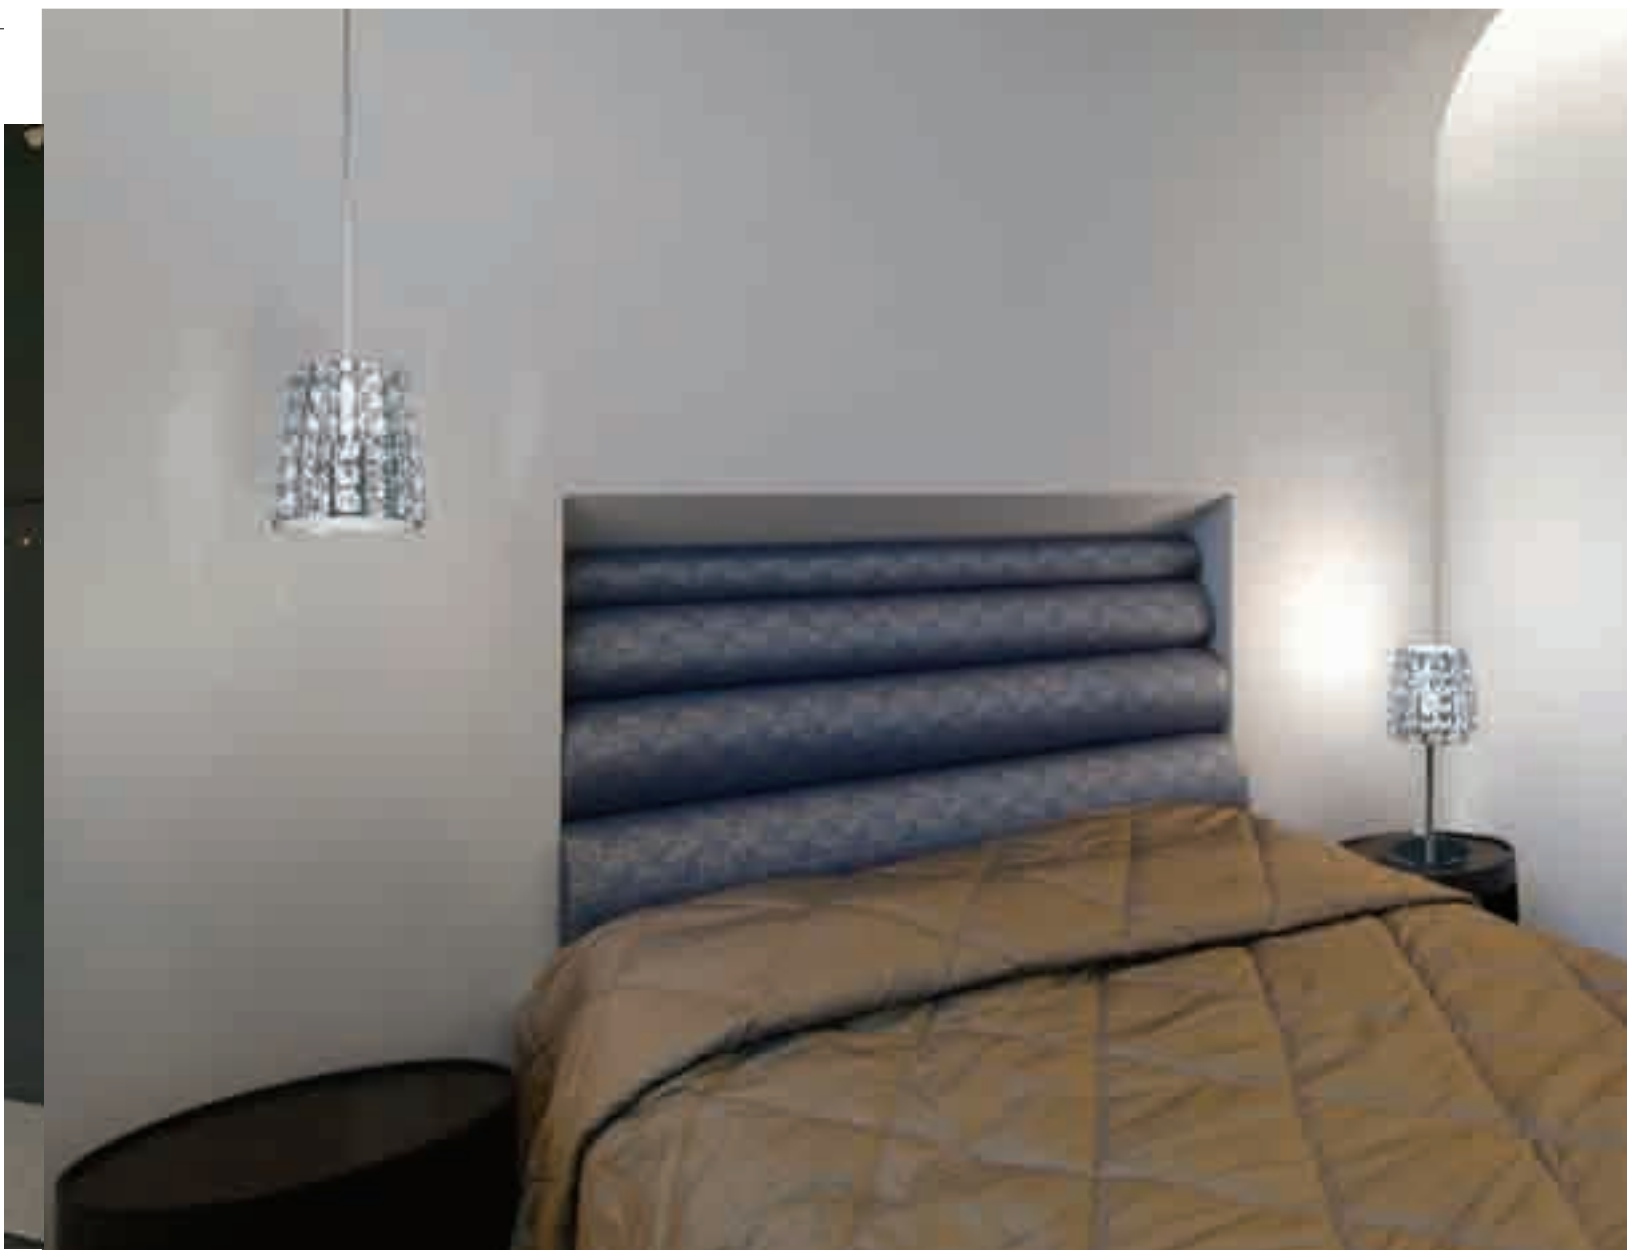

MATERIAL: AÇO / CRISTAL / VIDRO
COR: CROMADO / TRANSPARENTE

HO 0171T
16 CM Ø X 36 CM H
01 X G9 40W

MATERIAL: AÇO / CRISTAL / VIDRO
COR: CROMADO / TRANSPARENTE

HO 0171P
Ø16 CM
01 X G9 40W