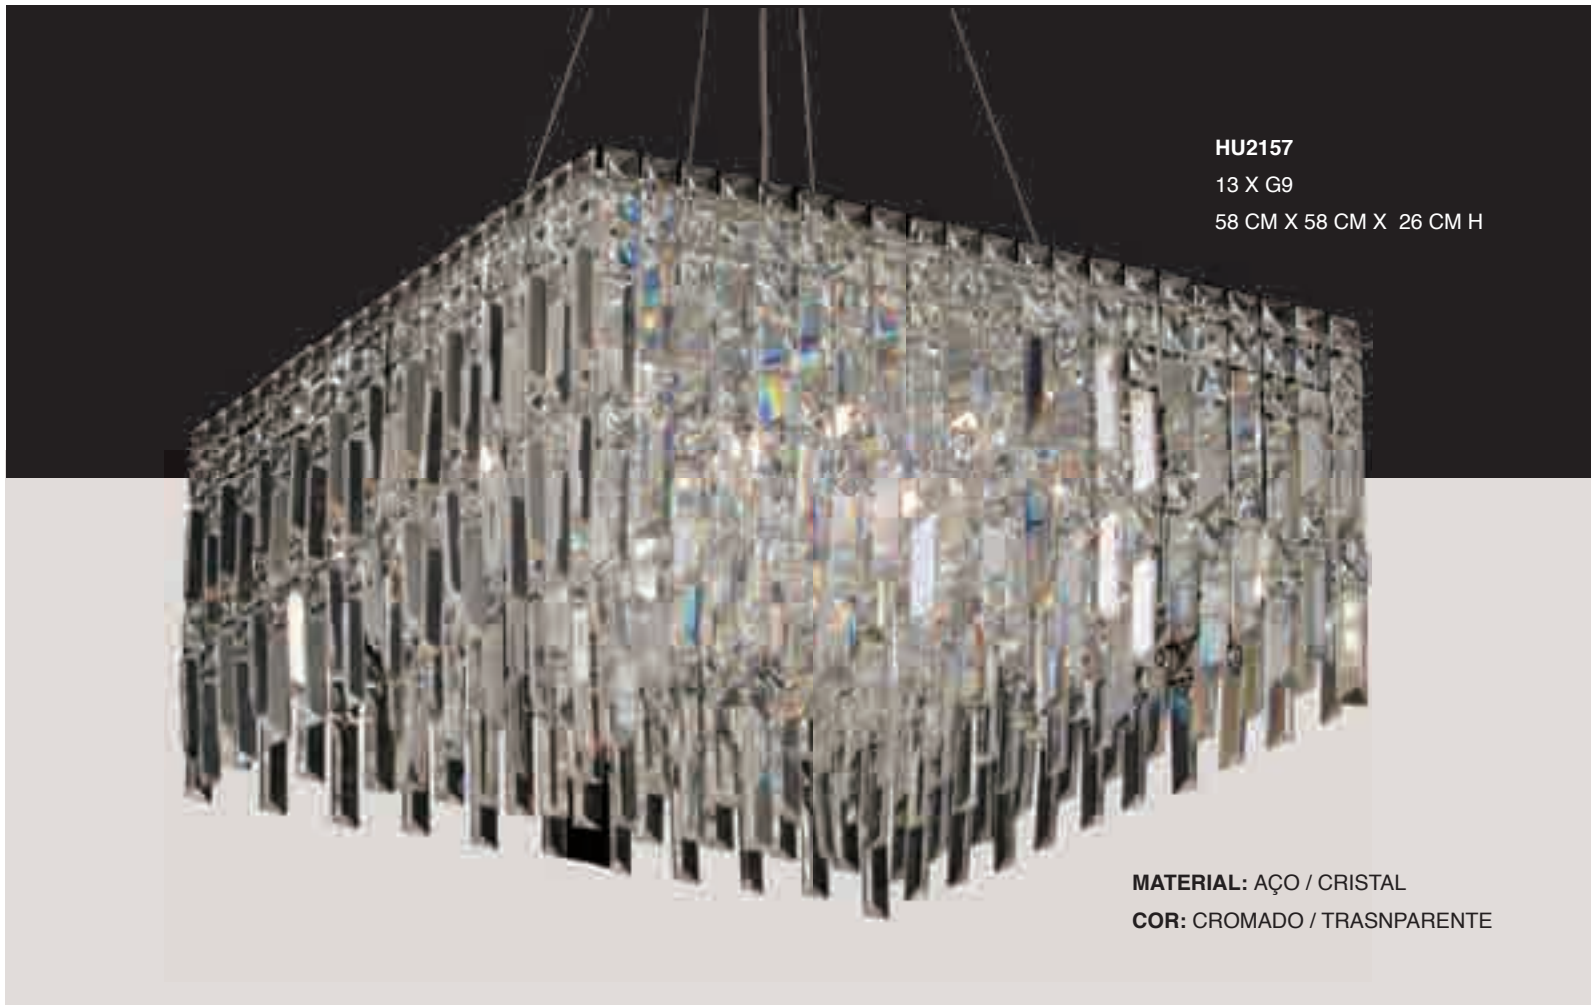

HU2157
13 X G9
58 CM X 58 CM X 26 CM H

MATERIAL: AÇO / CRISTAL
COR: CROMADO / TRANSPARENTE

OBS: Produtos acompanham kit pendente, permitem montagem como plafon ou como pendente.