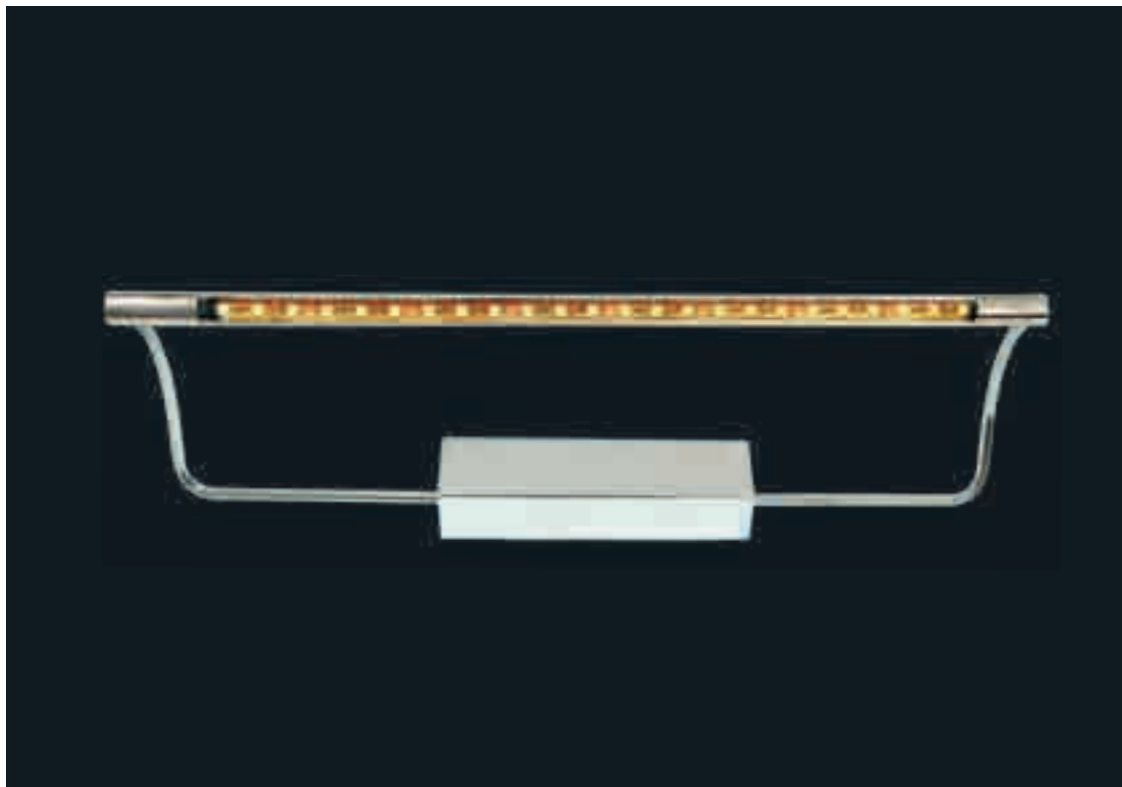

LED 4W 3000K IP54

14 CM X 42,5 CM (H) X 11,5 CM (P)

**LX1203B**

**LX1203W**

LED 6W 3000K IP54

14,5 CM X 33,5 CM (H) X 12 CM (P)

**KG3032**  
LED 5W 3000K  
48 CM X 17 CM (P) X 5 CM (H)

**MATERIAL:** AÇO  
**COR:** CROMADO