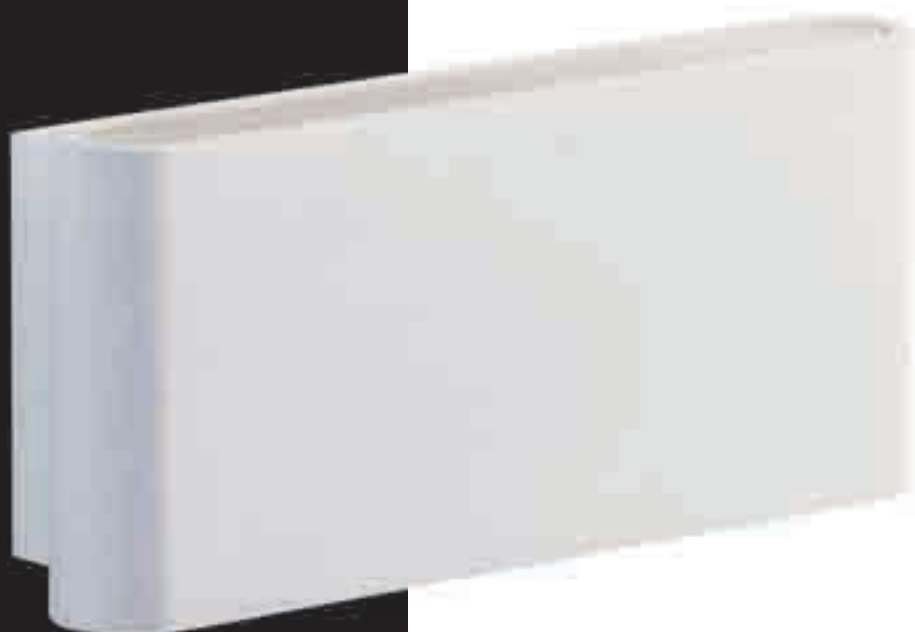

LZ011
LED 6W 3000K
17 CM X 8 CM X 4 CM (P)