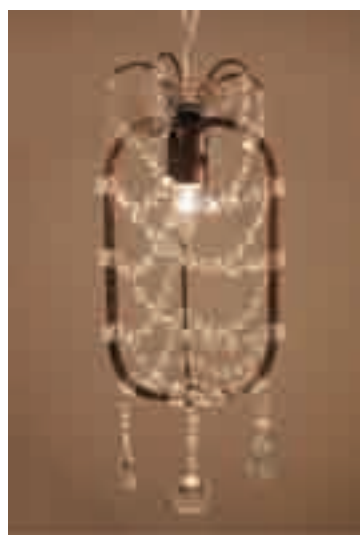

KH1084
22 CM Ø X 74 CM H
04 X E14