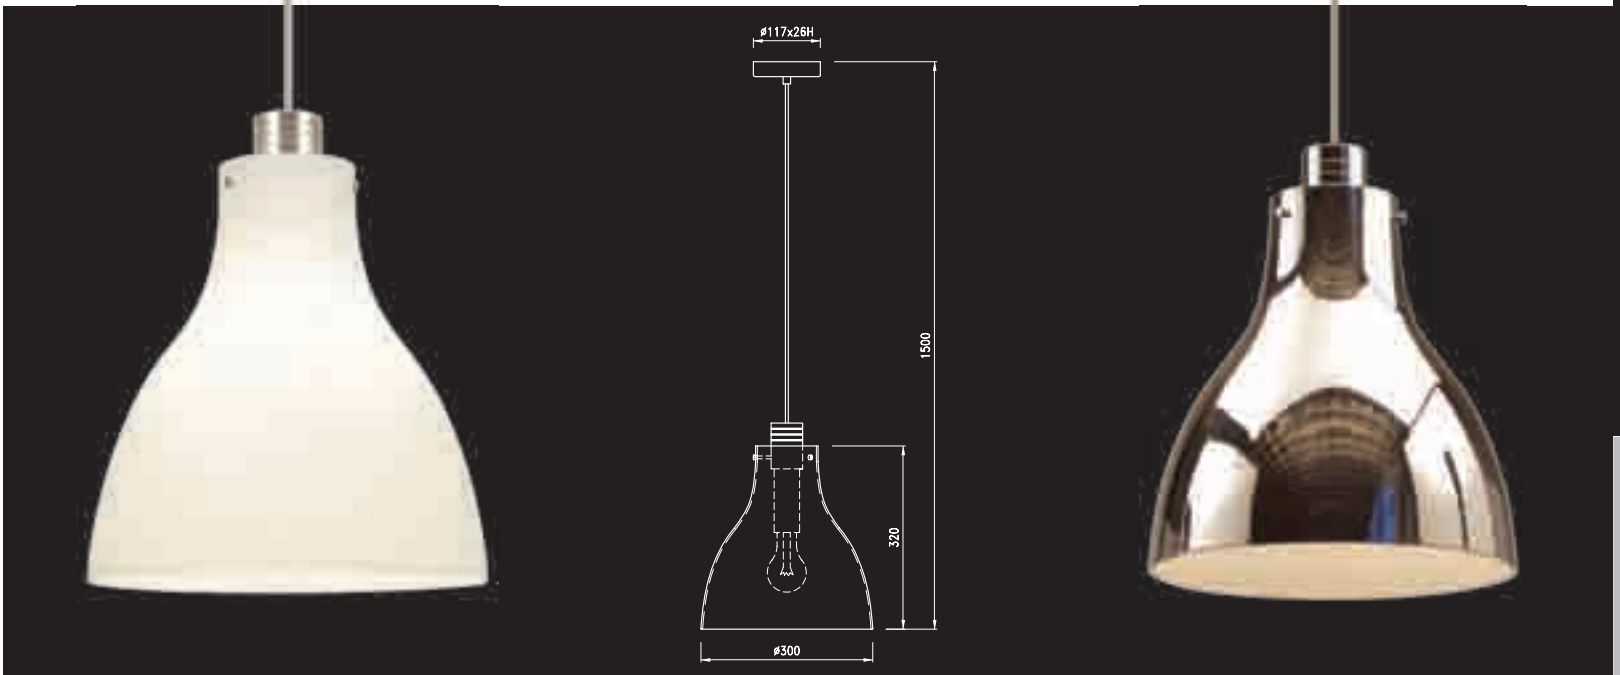

MATERIAL: AÇO / VIDRO
COR: CROMADO

SE 242V
30 CM Ø
01 X E27

MATERIAL: AÇO
COR: CROMADO

SE 242C
30 CM Ø
01 X E27