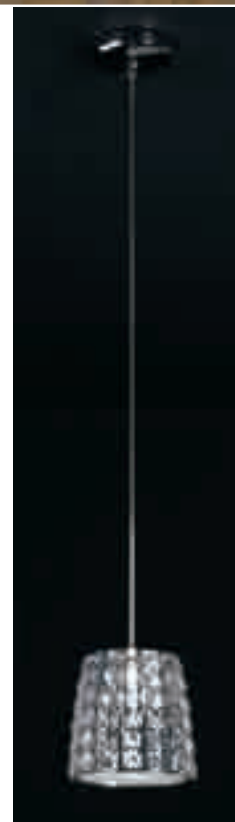

bellai®
l u m i n a ç ã o