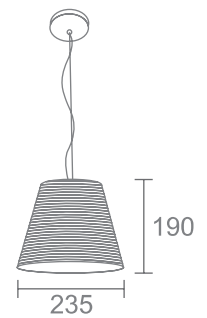

MATERIAL: AÇO / VIDRO
COR: CROMADO

VT1047
VIDRO 34cm H x 12cm Ø
01xE27 60W