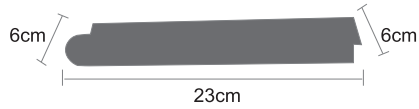

MATERIAL: AÇO / ALUMÍNIO / VIDRO
COR: CROMADO