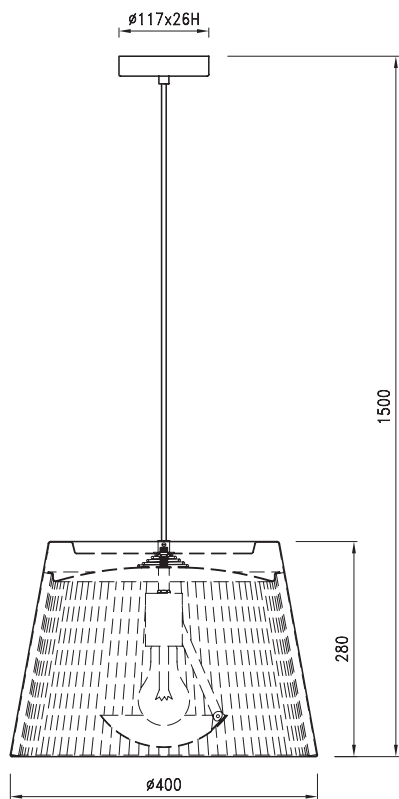

SE 400B

40 CM Ø

01 X E27

MATERIAL: AÇO

COR: BRANCO / CROMADO