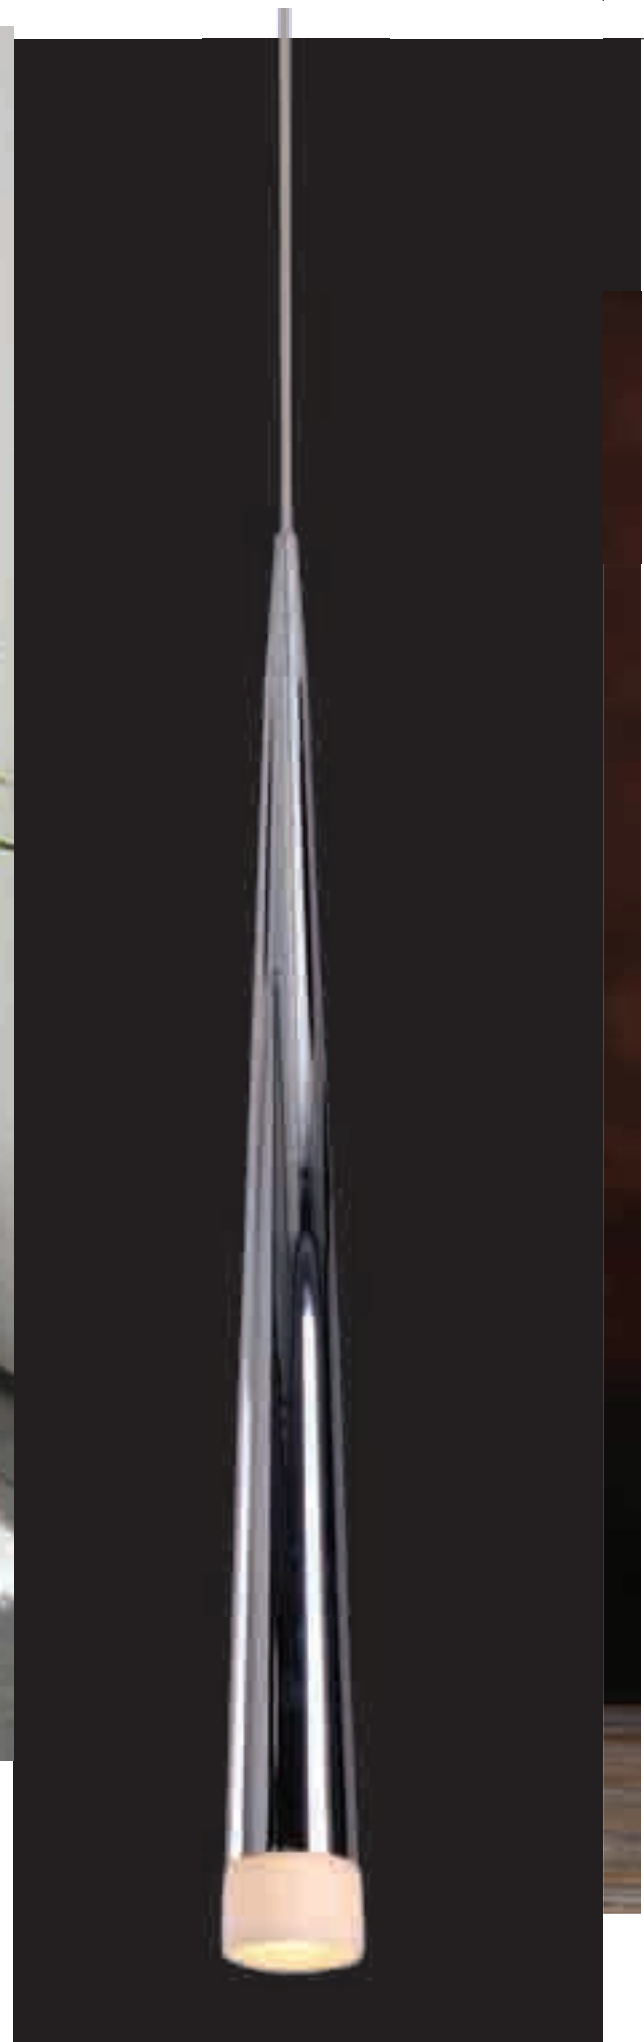

**MATERIAL:** AÇO / VIDRO

**COR:** CROMADO

**MATERIAL:** AÇO / VIDRO  
**COR:** CROMADO

**JO 1096**  
5 CM Ø X 60 CM H  
01 X G9

NL007

20 CM Ø

01 X E14

**MATERIAL:** AÇO / VIDRO  
**COR:** CROMADO / TRANSPARENTE