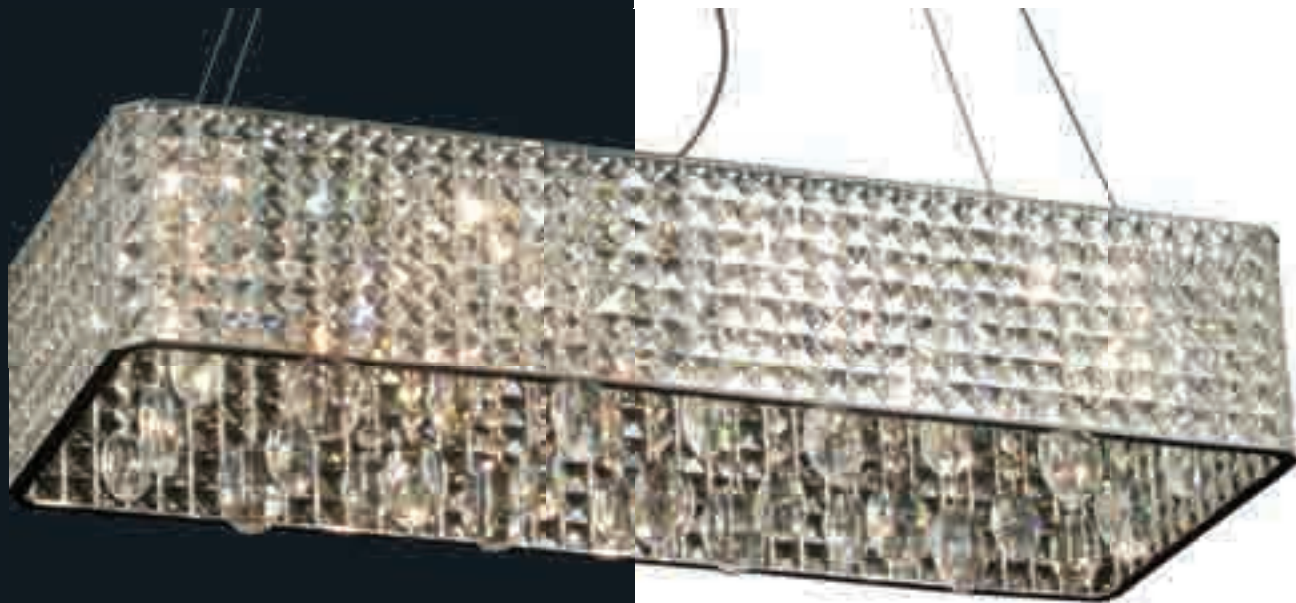

HU1098

8 X G9

82 CM X 31 CM X 22 CM H