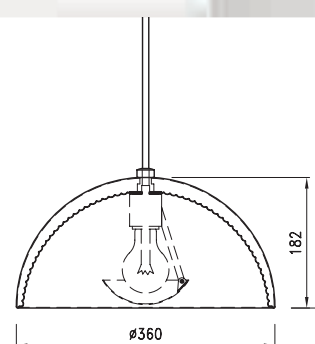

SE 500A	SE 360A
50 CM Ø	36 CM Ø
01 X E27	01 X E27

MATERIAL: AÇO
COR: COBRE / CROMADO